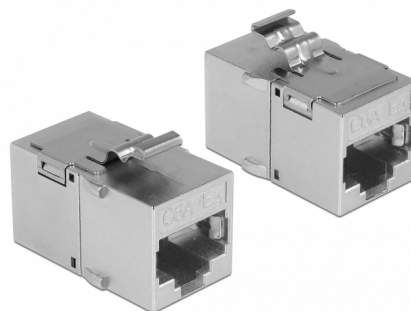

# Delock Keystone Modul RJ45 jack > RJ45 jack Cat.6A kov

## Popis

Tento modul od Delocku může být použit k prodloužení síťových kabelů. Díky jeho normalizovaným rozměrům může být použit pro snadnou montáž např. do Keystone patchpanelové lišty nebo montážní krabice.

## Specifikace

- Konektor:
  - 1 x RJ45 samice >
  - 1 x RJ45 samice
- 1:1 spojení
- Cat.6A specifikace
- Stíněný (STP)
- Pozlacené kontakty
- Materiál: zinkový odlitek
- Pro porty Keystone s 19,2 x 14,9 mm
- Rozměry (DxŠxV): ca. 30,0 x 16,8 x 20,7 mm

## Physical characteristics

Materiál pouzdra:	zinkový odlitek
Délka:	30 mm
Width:	16,8 mm
Height:	20,7 mm