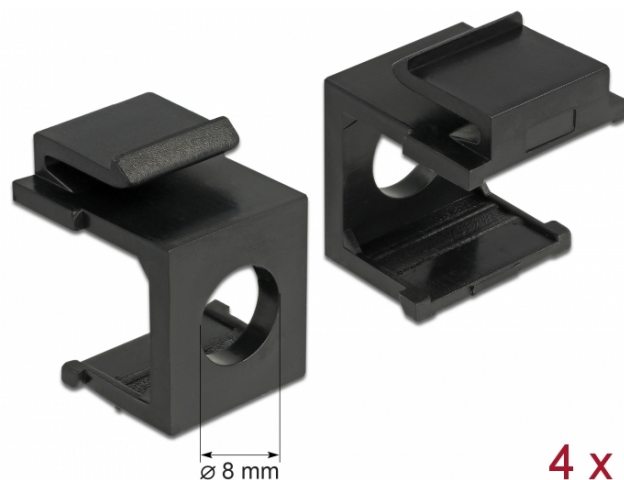

## Delock Coperchio Keystone nero con foro da 8 mm 4 pezzi

### Descrizione

Questo coperchio Keystone Delock può essere utilizzato, ad esempio, per il montaggio dei connettori.

Con le sue dimensioni standard, può essere utilizzato per un facile montaggio a incastro, ad esempio in un sezionatore Keystone, un frontalino o una custodia da esterno.

### Specifiche

- Per porte keystone con 19,2 x 14,9 mm
- Foro da 8 mm
- Colore: nero
- Dimensioni (LxPxA): ca. 22,3 x 17,3 x 16,3 mm

## Physical characteristics

Custodia colore:	nero
------------------	------

Lunghezza:	22,3 mm
------------	---------

Width:	16,3 mm
--------	---------

Height:	17,3 mm
---------	---------