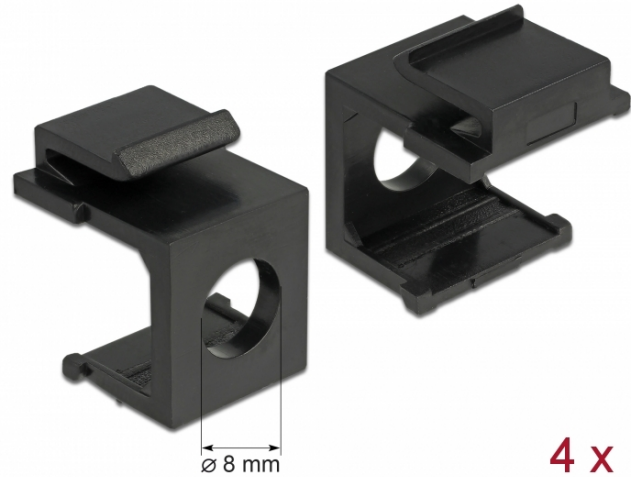

Delock Κάλυμμα Keystone μαύρο με τρύπα 8 χιλ. 4 κομμάτια

Περιγραφή

Αυτό το κάλυμμα Keystone της Delock μπορεί να χρησιμοποιηθεί π.χ. για τη στήριξη συνδέσμων. Με τυποποιημένες διαστάσεις μπορεί να χρησιμοποιηθεί για την εύκολη συμπληρωματική στερέωση σε π.χ. πίνακα ηλεκτρικών συνδέσεων Keystone, πλάκα πρόσοψης ή κουτί στερέωσης επιφάνειας.

Χαρακτηριστικά

- Για θύρες Keystone με 19,2 x 14,9 mm
- 8 χιλ. τρύπα
- Χρώμα: μαύρο
- Διαστάσεις (ΜxΠxΥ): περ. 22,3 x 17,3 x 16,3 mm

Περιεχόμενα συσκευασίας

- 4 x Keystone περίβλημα

Αρ. προϊόντος 86403

EAN: 4043619864034

Χώρα προέλευσης: Taiwan, Republic of China

Συσκευασία: • Τσαντάκι με φερμουάρ

Εικόνες

General	
Mounting type:	Μονάδα Keystone
Physical characteristics	
Περιβλημα Χρώμα:	μαύρο
Μήκος:	22.3 mm
Width:	16,3 mm
Height:	17,3 mm