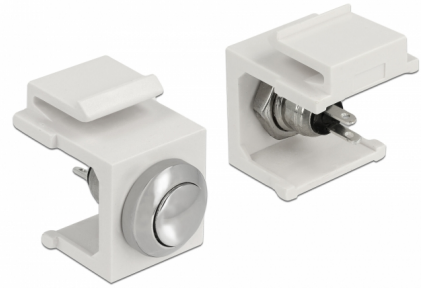

Delock Κουμπί πίεσης Keystone (Push-button) λευκό

Περιγραφή

Αυτό το κουμπί πίεσης Keystone (push-button) της Delock μπορεί να εγκατασταθεί π.χ σε ένα περίβλημα ή μια συσκευή, και λειτουργεί ως διακόπτης ενεργοποίησης/απενεργοποίησης.

Με τυποποιημένες διαστάσεις μπορεί να χρησιμοποιηθεί για την εύκολη συμπληρωματική στερέωση σε π.χ. πίνακα ηλεκτρικών συνδέσεων Keystone, πλάκα πρόσοψης ή κουτί στερέωσης επιφάνειας.

Αρ. προϊόντος 86401

EAN: 4043619864010

Χώρα προέλευσης:
Taiwan, Republic of
China

Συσκευασία: Τσαντάκι με
φερμουάρ

Χαρακτηριστικά

- Συνδετήρας:
εσωτερικά: 2 x σύνδεση συγκόλλησης
- τάση λειτουργίας / ένταση ρεύματος: μέγ. 24 V / 1 A
- Για θύρες Keystone με 19,2 x 14,9 mm
- Μήκος μπροστά από το πλαίσιο: περ. 2,0 χιλ.
- Χρώμα: λευκό
- Διαστάσεις (ΜxΠxΥ): περ. 19,8 x 16,3 x 22,3 mm

Περιεχόμενα συσκευασίας

- Κουμπί πίεσης Keystone (Push-button)

General

| | |
|----------------|-----------------|
| Mounting type: | Μονάδα Keystone |
|----------------|-----------------|

Interface

| | |
|-------------|-------------------------|
| Εσωτερικός: | 2 x σύνδεση συγκόλλησης |
|-------------|-------------------------|