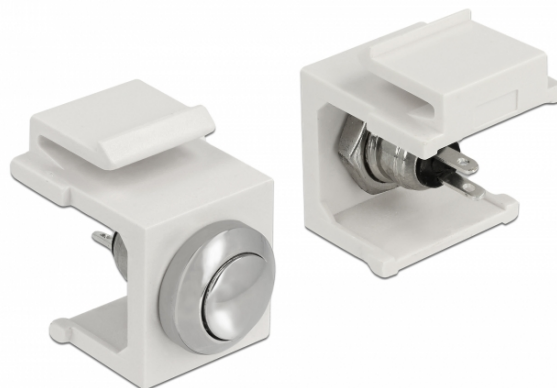

## Delock Κουμπί πίεσης Keystone (Push-button) λευκό

### Περιγραφή

Αυτό το κουμπί πίεσης Keystone (push-button) της Delock μπορεί να εγκατασταθεί π.χ σε ένα περίβλημα ή μια συσκευή, και λειτουργεί ως διακόπτης ενεργοποίησης/απενεργοποίησης.

Με τυποποιημένες διαστάσεις μπορεί να χρησιμοποιηθεί για την εύκολη συμπληρωματική στερέωση σε π.χ. πίνακα ηλεκτρικών συνδέσεων Keystone, πλάκα πρόσοψης ή κουτί στερέωσης επιφάνειας.

### Χαρακτηριστικά

- Συνδετήρας:  
εσωτερικά: 2 x σύνδεση συγκόλλησης
- τάση λειτουργίας / ένταση ρεύματος: μέγ. 24 V / 1 A
- Για θύρες Keystone με 19,2 x 14,9 mm
- Μήκος μπροστά από το πλαίσιο: περ. 2,0 χιλ.
- Χρώμα: λευκό
- Διαστάσεις (ΜxΠxΥ): περ. 19,8 x 16,3 x 22,3 mm

### Αρ. προϊόντος 86401

EAN: 4043619864010

Χώρα προέλευσης: Taiwan, Republic of China

Συσκευασία: Τσαντάκι με φερμουάρ

General	
Mounting type:	Μονάδα Keystone
Interface	
Εσωτερικός:	2 x σύνδεση συγκόλλησης
Technical characteristics	
Operating voltage:	24 V / 1 A
Physical characteristics	
Μήκος:	19.8 mm
Width:	16,3 mm
Height:	22.3 mm
Χρώμα:	λευκό