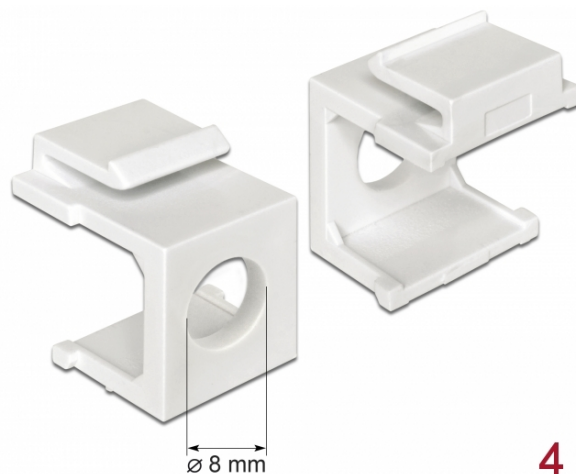

## Delock Coperchio Keystone bianco con foro da 8 mm 4 pezzi

### Descrizione

Questo coperchio Keystone Delock può essere utilizzato, ad esempio, per il montaggio dei connettori.

Con le sue dimensioni standard, può essere utilizzato per un facile montaggio a incastro, ad esempio in un sezionatore Keystone, un frontalino o una custodia da esterno.

### Specifiche

- Per porte keystone con 19,2 x 14,9 mm
- Foro da 8 mm
- Colore: bianco
- Dimensioni (LxPxA): ca. 22,3 x 17,3 x 16,3 mm

## Physical characteristics

Custodia colore:	bianco
------------------	--------

Lunghezza:	22,3 mm
------------	---------

Width:	16,3 mm
--------	---------

Height:	17,3 mm
---------	---------