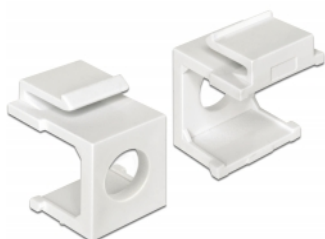

Delock Coperchio Keystone bianco con foro da 8 mm 4 pezzi

Descrizione

Questo coperchio Keystone Delock può essere utilizzato, ad esempio, per il montaggio dei connettori.

Con le sue dimensioni standard, può essere utilizzato per un facile montaggio a incastro, ad esempio in un sezionatore Keystone, un frontalino o una custodia da esterno.

4 x

Specifiche

- Per porte keystone con 19,2 x 14,9 mm
- Foro da 8 mm
- Colore: bianco
- Dimensioni (LxPxA): ca. 22,3 x 17,3 x 16,3 mm

Contenuto della confezione

- 4 x custodia Keystone

Articolo n. 86400

EAN: 4043619864003

Paese di origine: Taiwan, Republic of China

Pacchetto: • Sacchetto in plastica con cerniera

Immagini