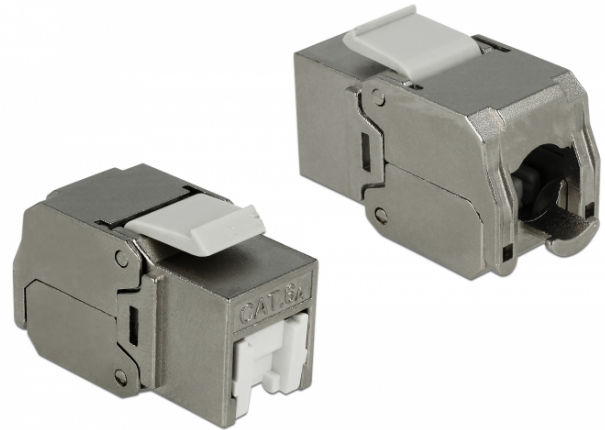

# Delock Keystone-modul RJ45-kontakt > LSA Cat.6A STP dammskydd

## Beskrivning

Denna modul från Delock kan användas för att ansluta en nätverkskabel till en RJ45-kontakt. Tack vare sina standardmått kan den användas för enkel montering som knäpps på plats i t.ex. en Keystone-patchpanel, frontplatta eller extern monteringsbox.

## Specifikationer

- Anslutning:  
extern: 1 x RJ45 hona  
intern: 1 x LSA-block
- Dammskydd
- Skärmad (STP)
- Material: formgjuten zink
- Kompatibel med Cat.6A-kraven för ANSI/TIA 568-C.2
- TIA-568A/B pinout
- För fast eller tvinnad tråd upp till 0,573 mm (23-26 AWG)
- För Keystone-portar med 19,2 x 14,9 mm
- Mått (LxBxH): ca 37,8 x 16,8 x 22,5 mm

## Bilder

General	
Suitable for conductor gauge:	23 - 26 AWG
Mounting type:	Keystone module
Interface	
Extern:	1 x RJ45 jack
Intern:	1 x LSA-block
Technical characteristics	
Category:	Cat.6A
Shielding:	shielded
Physical characteristics	
Längd:	37.8 mm
Width:	16.8 mm
Height:	22.5 mm