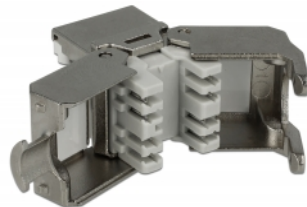

# Delock Keystone-modul RJ45-kontakt > LSA Cat.6A STP dammskydd

## Beskrivning

Denna modul från Delock kan användas för att ansluta en nätverkskabel till en RJ45-kontakt. Tack vare sina standardmått kan den användas för enkel montering som knäpps på plats i t.ex. en Keystone-patchpanel, frontplatta eller extern monteringsbox.

## Specifikationer

- Anslutning:  
extern: 1 x RJ45 hona  
intern: 1 x LSA-block
- Dammskydd
- Skärmad (STP)
- Material: formgjuten zink
- Kompatibel med Cat.6A-kraven för ANSI/TIA 568-C.2
- TIA-568A/B pinout
- För fast eller tvinnad tråd upp till 0,573 mm (23-26 AWG)
- För Keystone-portar med 19,2 x 14,9 mm
- Mått (LxBxH): ca 37,8 x 16,8 x 22,5 mm

## Bilder

General	
Suitable for conductor gauge:	23 - 26 AWG
Mounting type:	Keystone module
Interface	
Extern:	1 x RJ45 jack
Intern:	1 x LSA-block
Technical characteristics	
Category:	Cat.6A
Shielding:	shielded
Physical characteristics	
Längd:	37.8 mm
Width:	16.8 mm
Height:	22.5 mm