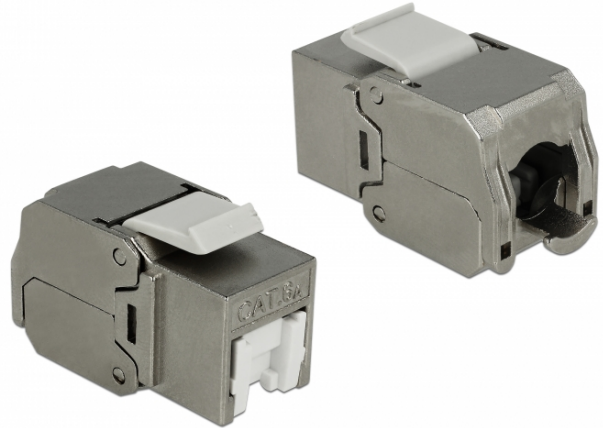

Delock Keystone modul RJ45 utičnica > LSA Cat.6A STP poklopac za zaštitu od prašine

Opis

Ovaj Delock modul može se koristiti za spajanje mrežnog kabela na RJ45 utičnicu. Uz standardizirane mjere, može se koristiti za laku ugradnju na primjerice Keystone prednju ploču ili kutiju za površinsko ugrađivanje.

Tehnički podaci

- Priključak:
vanjski: 1 x RJ45 ženski
unutarnji: 1 x LSA blok
- Poklopac za zaštitu od prašine
- Oklopljen (STP)
- Materijal: lijevani cink
- Usklađen s Cat.6A zahtjevima standarda ANSI/TIA 568-C.2
- TIA-568A/B raspored kontakata
- Za krutu ili pletenu žicu do 0,573 mm (23 - 26 AWG)
- Za Keystone priključke dimenzija 19,2 x 14,9 mm
- Mjere (DxŠxV): oko 37,8 x 16,8 x 22,5 mm

Sadržaj pakiranja

- Keystone modul
- Vođenje kabela
- Plastična vezica

Predmet br. 86385

EAN: 4043619863853

Zemlja podrijetla: China

Pakiranje: Poly bag

Slike

General	
Suitable for conductor gauge:	23 - 26 AWG
Mounting type:	Keystone module
Interface	
External:	1 x RJ45 jack
Internal:	1 x blocco LSA
Technical characteristics	
Category:	Cat.6A
Shielding:	shielded
Physical characteristics	
Lunghezza:	37.8 mm
Width:	16.8 mm
Height:	22.5 mm