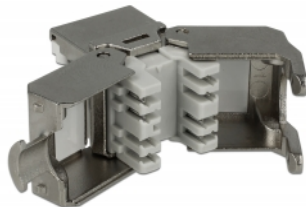

Delock Keystone modul RJ45 utičnica > LSA Cat.6A STP poklopac za zaštitu od prašine

Opis

Ovaj Delock modul može se koristiti za spajanje mrežnog kabela na RJ45 utičnicu. Uz standardizirane mjere, može se koristiti za laku ugradnju na primjerice Keystone prednju ploču ili kutiju za površinsko ugrađivanje.

Tehnički podaci

- Priključak:
vanjski: 1 x RJ45 ženski
unutarnji: 1 x LSA blok
- Poklopac za zaštitu od prašine
- Oklopljen (STP)
- Materijal: lijevani cink
- Usklađen s Cat.6A zahtjevima standarda ANSI/TIA 568-C.2
- TIA-568A/B raspored kontakata
- Za krutu ili pletenu žicu do 0,573 mm (23 - 26 AWG)
- Za Keystone priključke dimenzija 19,2 x 14,9 mm
- Mjere (DxŠxV): oko 37,8 x 16,8 x 22,5 mm

Sadržaj pakiranja

- Keystone modul
- Vođenje kabela
- Plastična vezica

Predmet br. 86385

EAN: 4043619863853

Zemlja podrijetla: China

Pakiranje: Poly bag

Slike

General	
Suitable for conductor gauge:	23 - 26 AWG
Mounting type:	Keystone module
Interface	
External:	1 x RJ45 jack
Internal:	1 x blocco LSA
Technical characteristics	
Category:	Cat.6A
Shielding:	shielded
Physical characteristics	
Lunghezza:	37.8 mm
Width:	16.8 mm
Height:	22.5 mm