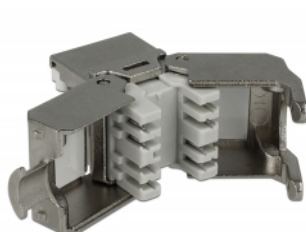

## Delock Μονάδα Keystone με βύσμα RJ45 > LSA Cat.6A STP κάλυμμα σκόνης

### Περιγραφή

Αυτή η μονάδα από τη Delock μπορεί να χρησιμοποιηθεί για τη σύνδεση ενός καλωδίου δικτύωσης σε μια υποδοχή RJ45. Με τυποποιημένες διαστάσεις μπορεί να χρησιμοποιηθεί για την εύκολη συμπληρωματική στερέωση σε π.χ. πίνακα ηλεκτρικών συνδέσεων Keystone, πλάκα πρόσοψης ή κουτί στερέωσης επιφάνειας.

### Προδιαγραφές

- Συνδετήρας:
  - εξωτερικά: 1 x θηλυκός RJ45
  - εσωτερικά: 1 x Μπλοκ LSA
- κάλυμμα σκόνης
- Θωρακισμένο (STP)
- Υλικό: χυτο-πρεσαριστός ψευδάργυρος
- Συμβατό με τις απαιτήσεις Cat.6A του ANSI/TIA 568-C.2
- Διάταξη ακροδεκτών TIA-568A/B
- Για καλώδια με συμπαγή ή μονόκλωνο αγωγό μήκους έως 0,573 mm (23 - 26 AWG)
- Για θύρες Keystone με 19,2 x 14,9 mm
- Διαστάσεις (ΜxΠxΥ): περ. 37,8 x 16,8 x 22,5 mm

### Εικόνες

General	
Suitable for conductor gauge:	23 - 26 AWG
Mounting type:	Keystone module
Interface	
Vanjski:	1 x RJ45 jack
Unutarnji:	1 x LSA blok
Technical characteristics	
Category:	Cat.6A
Shielding:	shielded
Physical characteristics	
Duljina:	37.8 mm
Width:	16.8 mm
Height:	22.5 mm