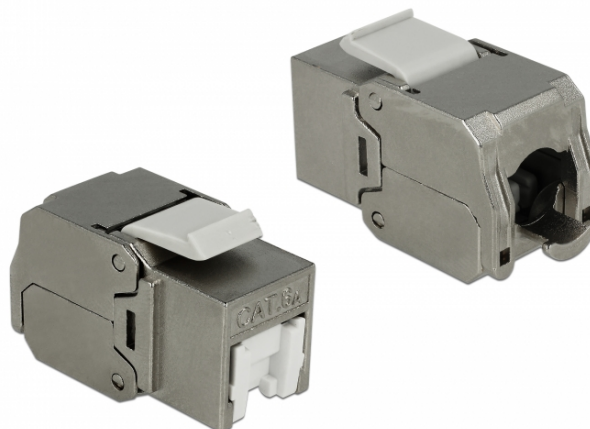

## Delock Μονάδα Keystone με βύσμα RJ45 > LSA Cat.6A STP κάλυμμα σκόνης

### Περιγραφή

Αυτή η μονάδα από τη Delock μπορεί να χρησιμοποιηθεί για τη σύνδεση ενός καλωδίου δικτύωσης σε μια υποδοχή RJ45. Με τυποποιημένες διαστάσεις μπορεί να χρησιμοποιηθεί για την εύκολη συμπληρωματική στερέωση σε π.χ. πίνακα ηλεκτρικών συνδέσεων Keystone, πλάκα πρόσοψης ή κουτί στερέωσης επιφάνειας.

### Προδιαγραφές

- Συνδετήρας:
  - εξωτερικά: 1 x θηλυκός RJ45
  - εσωτερικά: 1 x Μπλοκ LSA
- κάλυμμα σκόνης
- Θωρακισμένο (STP)
- Υλικό: χυτο-πρεσαριστός ψευδάργυρος
- Συμβατό με τις απαιτήσεις Cat.6A του ANSI/TIA 568-C.2
- Διάταξη ακροδεκτών TIA-568A/B
- Για καλώδια με συμπαγή ή μονόκλωνο αγωγό μήκους έως 0,573 mm (23 - 26 AWG)
- Για θύρες Keystone με 19,2 x 14,9 mm
- Διαστάσεις (ΜxΠxΥ): περ. 37,8 x 16,8 x 22,5 mm

### Εικόνες

General	
Suitable for conductor gauge:	23 - 26 AWG
Mounting type:	Keystone module
Interface	
Vanjski:	1 x RJ45 jack
Unutarnji:	1 x LSA blok
Technical characteristics	
Category:	Cat.6A
Shielding:	shielded
Physical characteristics	
Duljina:	37.8 mm
Width:	16.8 mm
Height:	22.5 mm