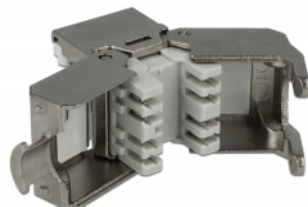

Delock Keystone Modul RJ45 jack > LSA Cat.6A STP prachová záslepka

Popis

Tento modul od Delocku může být použit pro připojení síťového kabelu do RJ45 jack. Díky jeho normalizovaným rozměrům může být použit pro snadnou montáž např. do Keystone patchpanelové lišty nebo montážní krabice.

Specifikace

- Konektor:
externí: 1 x RJ45 samice
interní: 1 x LSA blok
- Prachová záslepka
- Stíněný (STP)
- Materiál: zinkový odlitek
- V souladu s požadavky na Cat.6A pro ANSI/TIA 568-C.2
- TIA-568A/B pinout
- Pro drát nebo lanko do průřezu 0.573 mm (23 - 26 AWG)
- Pro porty Keystone s 19,2 x 14,9 mm
- Rozměry (DxŠxV): cca. 37,8 x 16,8 x 22,5 mm

Číslo produktu 86385

EAN: 4043619863853

Země původu: China

Balení: Poly bag

Obsah balení

- Keystone modul
- Organizátor kabelů
- Vázací páska

Příslušenství

General	
Suitable for conductor gauge:	23 - 26 AWG
Mounting type:	Keystone module
Interface	
Externí:	1 x RJ45 jack
Interní:	1 x LSA blok
Technical characteristics	
Category:	Cat.6A
Shielding:	shielded
Physical characteristics	
Délka:	37.8 mm
Width:	16.8 mm
Height:	22.5 mm