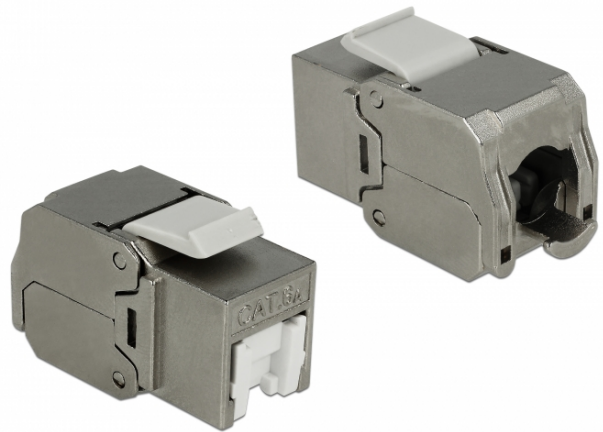

Delock Keystone Modul RJ45 jack > LSA Cat.6A STP prachová záslepka

Popis

Tento modul od Delocku může být použit pro připojení síťového kabelu do RJ45 jack. Díky jeho normalizovaným rozměrům může být použit pro snadnou montáž např. do Keystone patchpanelové lišty nebo montážní krabice.

Specifikace

- Konektor:
externí: 1 x RJ45 samice
interní: 1 x LSA blok
- Prachová záslepka
- Stíněný (STP)
- Materiál: zinkový odlitek
- V souladu s požadavky na Cat.6A pro ANSI/TIA 568-C.2
- TIA-568A/B pinout
- Pro drát nebo lanko do průřezu 0.573 mm (23 - 26 AWG)
- Pro porty Keystone s 19,2 x 14,9 mm
- Rozměry (DxŠxV): cca. 37,8 x 16,8 x 22,5 mm

Číslo produktu 86385

EAN: 4043619863853

Země původu: China

Balení: Poly bag

Obsah balení

- Keystone modul
- Organizátor kabelů
- Vázací páska

Příslušenství

General	
Suitable for conductor gauge:	23 - 26 AWG
Mounting type:	Keystone module
Interface	
Externí:	1 x RJ45 jack
Interní:	1 x LSA blok
Technical characteristics	
Category:	Cat.6A
Shielding:	shielded
Physical characteristics	
Délka:	37.8 mm
Width:	16.8 mm
Height:	22.5 mm