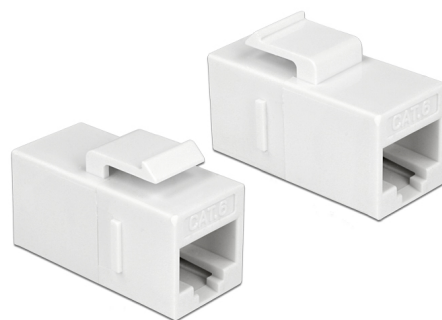

Delock Modul Keystone, mufă RJ45 > mufă RJ45 Cat.6 UTP, alb

Descriere scurta

Acest modul de la Delock poate fi folosit pentru extinderea cablurilor de rețea. Grație dimensiunilor standard, acesta poate fi folosit pentru montare ușoară prin fixare, de exemplu într-un panou Keystone, pe o placă de suprafață sau într-o casetă montată pe o suprafață.

**Nr. 86379**

EAN: 4043619863792

Țara de origine: China

Pachet: Pungă din plastic
cu închidere tip fermoar

Specification

- Conectori:
 - 1 x RJ45 mamă >
 - 1 x RJ45 mamă
- Conectat 1:1
- Specificație Cat.6
- Neecranat (UTP)
- Contacte placcate cu aur
- Pentru porturi Keystone de 19,2 x 14,9 mm
- Culoare: alb
- Dimensiunii (LxIxÎ): ca. 32,5 x 16,1 x 22,1 mm

Cerinte de sistem

- Un port tată RJ45 liber

Pachetul contine

- Element de cuplare Keystone RJ45

General

Mounting type:	Modul tip Keystone
----------------	--------------------

Interface

External:	1 x RJ45 mamă
Internal:	1 x RJ45 mamă

Technical characteristics

Category:	Cat.6
-----------	-------

Physical characteristics

Carcasa uitoare:	alb
Material carcasă:	Plastic
Lungime:	32,5 mm
Width:	16,1 mm
Height:	22,1 mm