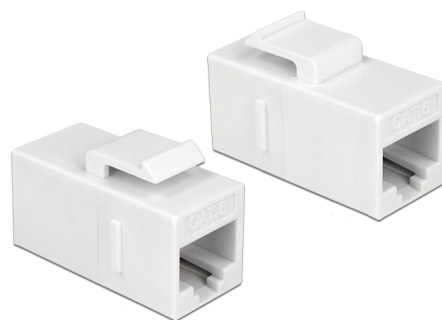

Delock Μονάδα Keystone RJ45 με υποδοχή > υποδοχή RJ45 Cat.6 UTP λευκό

Περιγραφή

Αυτή η μονάδα από τη Delock μπορεί να χρησιμοποιηθεί για την επέκταση καλωδίων δικτύωσης. Με τυποποιημένες διαστάσεις μπορεί να χρησιμοποιηθεί για την εύκολη συμπληρωματική στερέωση σε π.χ. πίνακα ηλεκτρικών συνδέσεων Keystone, πλάκα πρόσοψης ή κουτί στερέωσης επιφάνειας.

Αρ. προϊόντος 86379

EAN: 4043619863792

Χώρα προέλευσης: China

Συσκευασία: Τσαντάκι με φερμουάρ

Χαρακτηριστικά

- Συνδετήρας:
 - 1 x θηλυκός RJ45 >
 - 1 x θηλυκός RJ45
- 1:1 συνδέθηκε
- Προδιαγραφές Cat.6
- Αθωράκιστο (UTP)
- Επιχρυσωμένες επαφές
- Για θύρες Keystone με 19,2 x 14,9 mm
- Χρώμα: λευκό
- Διαστάσεις (ΜxΠxΥ): ca. 32,5 x 16,1 x 22,1 mm

Απαιτήσεις συστήματος

- Μια ελεύθερη αρσενική θύρα RJ45

Περιεχόμενα συσκευασίας

- Συζεύκτης Keystone RJ45

General

Mounting type:	Μονάδα Keystone
----------------	-----------------

Interface

Εξωτερικά:	1 x θηλυκός RJ45
Εσωτερικός:	1 x θηλυκός RJ45

Technical characteristics

Category:	Cat.6
-----------	-------

Physical characteristics

Περίβλημα Χρώμα:	λευκό
Υλικό περιβλήματος:	πλαστική
Μήκος:	32,5 mm
Width:	16,1 mm
Height:	22,1 mm