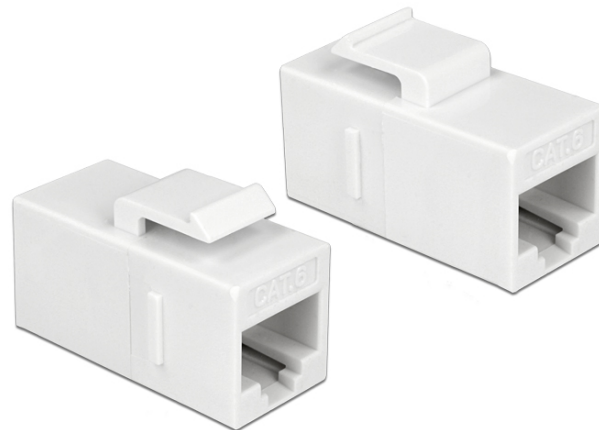

## Delock Μονάδα Keystone RJ45 με υποδοχή > υποδοχή RJ45 Cat.6 UTP λευκό

### Περιγραφή

Αυτή η μονάδα από τη Delock μπορεί να χρησιμοποιηθεί για την επέκταση καλωδίων δικτύωσης. Με τυποποιημένες διαστάσεις μπορεί να χρησιμοποιηθεί για την εύκολη συμπληρωματική στερέωση σε π.χ. πίνακα ηλεκτρικών συνδέσεων Keystone, πλάκα πρόσοψης ή κουτί στερέωσης επιφάνειας.

### Προδιαγραφές

- Συνδετήρας:  
1 x θηλυκός RJ45 >  
1 x θηλυκός RJ45
- 1:1 συνδέθηκε
- Προδιαγραφές Cat.6
- Αθωράκιστο (UTP)
- Επιχρυσωμένες επαφές
- Για θύρες Keystone με 19,2 x 14,9 mm
- Χρώμα: λευκό
- Διαστάσεις (ΜxΠxΥ): ca. 32,5 x 16,1 x 22,1 mm

### Αρ. προϊόντος 86379

EAN: 4043619863792

Χώρα προέλευσης: China

Συσκευασία: Poly bag

General	
Mounting type:	Keystone modul
Interface	
Vanjski:	1 x RJ45 jack
Unutarnji:	1 x RJ45 ženski
Technical characteristics	
Category:	Cat.6
Shielding:	unshielded
Physical characteristics	
Kućište boja:	bijela
Materijal kućišta:	Plastika
Duljina:	32.5 mm
Width:	16,1 mm
Height:	22.1 mm