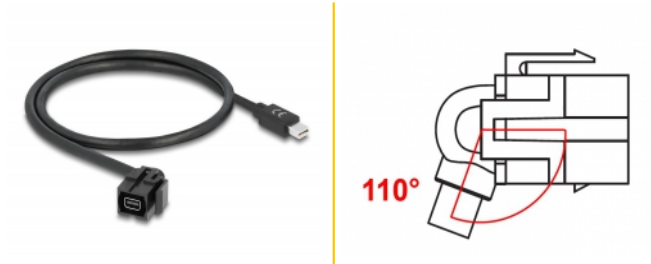

Delock Keystone-modul mini DisplayPort hona 110° > mini DisplayPort hane med kabel svart

Beskrivning

Denna modul från Delock kan användas för att utöka t.ex. en mini DisplayPort-kabel. Tack vare sina standardmått kan den användas för enkel montering som knäpps på plats i t.ex. en Keystone-patchpanel, frontplatta eller extern monteringsbox. Den korta, vinklade kabeln har ett litet monteringsdjup, vilket möjliggör en montering som sparar utrymme på platser som är svåra att nå i en utrustning eller kabelkanaler.

Artikelnummer 86374

EAN: 4043619863747

Ursprungsland: China

Paket: Zippåse

Specifikationer

- Anslutning:
 - extern:
 - 1 x mini DisplayPort hona
 - intern:
 - 1 x mini DisplayPort hane
- Överför ljud- och videosignaler
- Dataöverföringshastighet upp till 21,6 Gb/s
- Upplösning upp till: 3840 x 2160 @ 60 Hz (beroende på systemet och ansluten maskinvara)
- För Keystone-portar med 19,2 x 14,9 mm
- Färg: svart
- Längd inkl. kontakter: ca. 50 cm

Systemkrav

- En ledig mini DisplayPort-port hane

Paketets innehåll

- Keystone-modul med kabel

Bilder

General

Mounting type:	Keystone-modul
----------------	----------------

Interface

Extern:	1 x mini DisplayPort hona
Intern:	1 x mini DisplayPort hane

Physical characteristics

Hölje färg:	svart
Cable length incl. connector:	50 cm