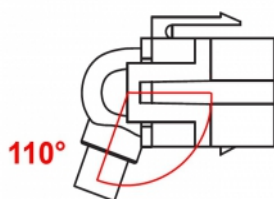

Delock Modul Keystone, mini DisplayPort mamă 110° > mini DisplayPort tată, cu cablu negru

Descriere scurta

Acest modul de la Delock poate fi folosit pentru a extinde, de exemplu, un cablu mini DisplayPort. Grație dimensiunilor standard, acesta poate fi folosit pentru montare ușoară prin fixare, de exemplu într-un panou Keystone, pe o placă de suprafață sau într-o casetă montată pe o suprafață. Cablul scurt și orientat în unghi are o adâncime de montare redusă și permite instalarea compactă în locuri greu de accesat din interiorul echipamentului sau al conductelor de cabluri.

**Nr. 86374**

EAN: 4043619863747

Țara de origine: China

Pachet: Pungă din plastic
cu închidere tip fermoar

Detalii tehnice

- Conectori:
 - extern:
 - 1 x mini DisplayPort mamă
 - intern:
 - 1 x mini DisplayPort tată
- Transfer al semnalelor audio și video
- Rată de transfer a datelor de până la 21,6 Gb/s
- Rezoluție de până la 3840 x 2160 @ 60 Hz (în funcție de sistem și de componentele hardware conectate)
- Pentru porturi Keystone de 19,2 x 14,9 mm
- Culoare: negru
- Lungimea incl. conectori: aprox. 50 cm

Cerinte de sistem

- Un port mini DisplayPort tată disponibil

Pachetul contine

- Modul Keystone cu cablu

Imagini

General

Mounting type:	Modul tip Keystone
----------------	--------------------

Interface

External:	1 x mini DisplayPort mamă
Internal:	1 x mini DisplayPort tată

Physical characteristics

Carcasa uloare:	negru
Cable length incl. connector:	50 cm