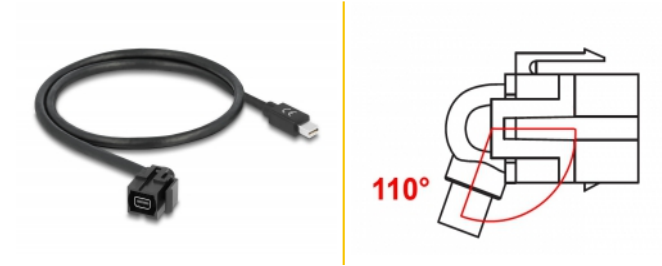

Περιεχόμενα συσκευασίας

- Μονάδα Keystone με καλώδιο

Εικόνες