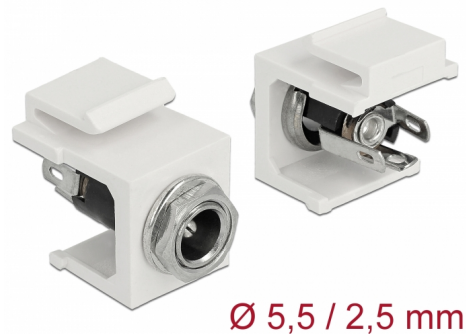

# Delock Keystone-modul DC 5,5 x 2,5 mm hona vit

## Beskrivning

DC hona för chassimontering från Delock kan installeras eller kablas i ett hölje eller en enhet för att mata den med ström. Tack vare sina standardmått kan den användas för enkel montering som knäpps på plats i t.ex. en Keystone-patchpanel, frontplatta eller extern monteringsbox.

## Specifikationer

- Anslutning:  
extern: 1 x DC 5,5 x 2,5 mm hona  
intern: 3 x lödningsanslutning
- Effektklass: 30 V / 3 A
- För Keystone-portar med 19,2 x 14,9 mm
- Färg: vit
- Längd framför panelen: ca. 3,5 mm
- Mått (LxBxH): ca 20,7 x 16,3 x 22,0 mm

## Physical characteristics

Hölje färg:	vit
Längd:	22,0 mm
Width:	20,7 mm
Height:	16,3 mm