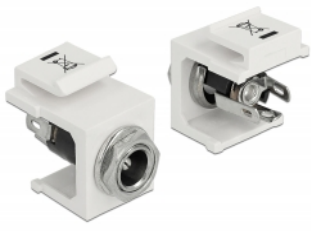

Delock Μονάδα Keystone DC 5,5 x 2,5 mm θηλυκό λευκό

Περιγραφή

Αυτός ο θηλυκός σύνδεσμος με διάφραγμα DC της Delock μπορεί να εγκατασταθεί ή να συνδεθεί μέσω καλωδίου σε σύστημα τοποθέτησης ή σε συσκευή ώστε να παρέχει ρεύμα. Με τυποποιημένες διαστάσεις μπορεί να χρησιμοποιηθεί για την εύκολη συμπληρωματική στερέωση σε π.χ. πίνακα ηλεκτρικών συνδέσεων Keystone, πλάκα πρόσοψης ή κουτί στερέωσης επιφάνειας.

Ø 5,5 / 2,5 mm

Αρ. προϊόντος 86373

EAN: 4043619863730

Χώρα προέλευσης:
Taiwan, Republic of
China

Συσκευασία: Τσαντάκι με
φερμουάρ

Χαρακτηριστικά

- Συνδετήρας:
εξωτερικά: 1 x 5,5 x 2,5 mm θηλυκό καλώδιο συνεχούς ρεύματος
εσωτερικά: 3 x σύνδεση συγκόλλησης
- Ισχύς ενέργειας: 30 V / 3 A
- Για θύρες Keystone με 19,2 x 14,9 mm
- Χρώμα: λευκό
- Μήκος μπροστά από το πλαίσιο: περ. 3,5 χιλ.
- Διαστάσεις (ΜxΠxΥ): περ. 20,7 x 16,3 x 22,0 mm

Περιεχόμενα συσκευασίας

- Μονάδα Keystone

Εικόνες

General

Mounting type:	Μονάδα Keystone
----------------	-----------------

Interface

Εξωτερικά:	1 x DC jack 5.5 mm x 2.5 mm
Εσωτερικός:	3 x solder connector for cable

Physical characteristics

Περίβλημα Χρώμα:	λευκό
Μήκος:	22,0 mm
Width:	20,7 mm
Height:	16,3 mm