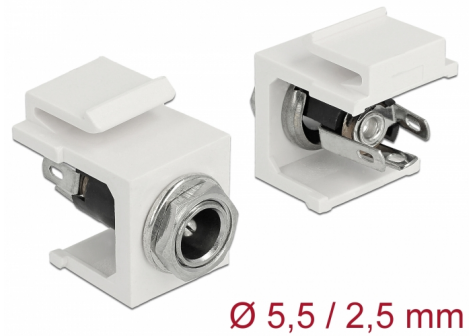

Delock Μονάδα Keystone DC 5,5 x 2,5 mm θηλυκό λευκό

Περιγραφή

Αυτός ο θηλυκός σύνδεσμος με διάφραγμα DC της Delock μπορεί να εγκατασταθεί ή να συνδεθεί μέσω καλωδίου σε σύστημα τοποθέτησης ή σε συσκευή ώστε να παρέχει ρεύμα. Με τυποποιημένες διαστάσεις μπορεί να χρησιμοποιηθεί για την εύκολη συμπληρωματική στερέωση σε π.χ. πίνακα ηλεκτρικών συνδέσεων Keystone, πλάκα πρόσοψης ή κουτί στερέωσης επιφάνειας.

Ø 5,5 / 2,5 mm

Αρ. προϊόντος 86373

EAN: 4043619863730

Χώρα προέλευσης:
Taiwan, Republic of
China

Συσκευασία: Τσαντάκι με
φερμουάρ

Χαρακτηριστικά

- Συνδετήρας:
εξωτερικά: 1 x 5,5 x 2,5 mm θηλυκό καλώδιο συνεχούς ρεύματος
εσωτερικά: 3 x σύνδεση συγκόλλησης
- Ισχύς ενέργειας: 30 V / 3 A
- Για θύρες Keystone με 19,2 x 14,9 mm
- Χρώμα: λευκό
- Μήκος μπροστά από το πλαίσιο: περ. 3,5 χιλ.
- Διαστάσεις (ΜxΠxΥ): περ. 20,7 x 16,3 x 22,0 mm

Περιεχόμενα συσκευασίας

- Μονάδα Keystone

Εικόνες

General

Mounting type:	Μονάδα Keystone
----------------	-----------------

Interface

Εξωτερικά:	1 x DC jack 5.5 mm x 2.5 mm
Εσωτερικός:	3 x solder connector for cable

Physical characteristics

Περίβλημα Χρώμα:	λευκό
Μήκος:	22,0 mm
Width:	20,7 mm
Height:	16,3 mm