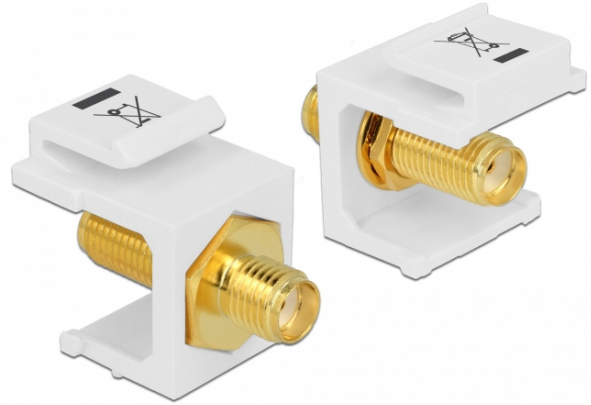

## Delock Keystone modul, SMA-csatlakozóhüvely > SMA-csatlakozóhüvely, fehér

### Leírás

Ez a Delock modul antenna kábelek csatlakoztatásához használható. Szabványos méretének köszönhetően egyszerű rögzítésre használható (pl. Keystone patch panelhez, védőlemezhez vagy felületre szerelhető dobozhoz).

### Műszaki adatok

- Csatlakozó:
  - 1 x SMA-hüvely >
  - 1 x SMA-hüvely
- Impedancia: 50 Ohm
- 19,2 x 14,9 mm-es Keystone csatlakozóportokhoz
- Szín: fehér
- Panel előtti hosszúság: kb. 7,1 mm
- Méretek (HxSzxM): kb. 24,5 x 16,3 x 22,3 mm

### Tételszám 86365

EAN: 4043619863655

Származási hely: Taiwan, Republic of China

Csomag: Zárható műanyag tasak

General	
Mounting type:	Keystone modul
Interface	
Külső:	1 x SMA-hüvely
Belső:	1 x SMA-hüvely
Physical characteristics	
Hosszúság:	24,5 mm
Width:	16,3 mm
Height:	22.3 mm
Szín:	fehér