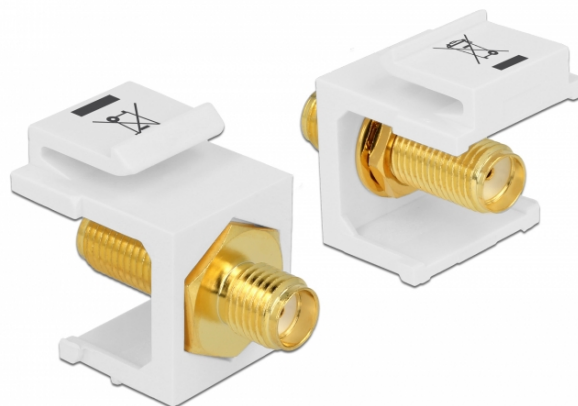

## Delock Μονάδα Keystone SMA θηλυκό > SMA θηλυκό λευκό

### Περιγραφή

Αυτή η μονάδα της Delock μπορεί να χρησιμοποιηθεί για σύνδεση καλωδίων κεραίας. Με τυποποιημένες διαστάσεις μπορεί να χρησιμοποιηθεί για την εύκολη συμπληρωματική στερέωση σε π.χ. πίνακα ηλεκτρικών συνδέσεων Keystone, πλάκα πρόσοψης ή κουτί στερέωσης επιφάνειας.

### Χαρακτηριστικά

- Συνδετήρας:
  - 1 x SMA θηλυκό >
  - 1 x SMA θηλυκό
- Σύνθετη αντίσταση: 50 Ohm
- Για θύρες Keystone με 19,2 x 14,9 mm
- Χρώμα: λευκό
- Μήκος μπροστά από τη ράβδο σύνδεσης: περ. 7,1 χιλ.
- Διαστάσεις (ΜxΠxΥ): περ. 24,5 x 16,3 x 22,3 mm

### Αρ. προϊόντος 86365

EAN: 4043619863655

Χώρα προέλευσης: Taiwan, Republic of China

Συσκευασία: Τσαντάκι με φερμουάρ

General	
Mounting type:	Μονάδα Keystone
Interface	
Εξωτερικά:	1 x SMA θηλυκό
Εσωτερικός:	1 x SMA θηλυκό
Physical characteristics	
Μήκος:	24,5 mm
Width:	16,3 mm
Height:	22.3 mm
Χρώμα:	λευκό