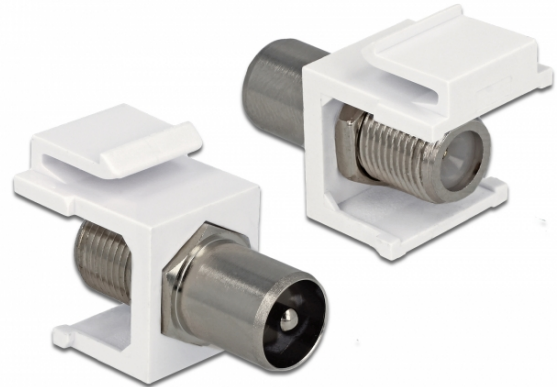

## Delock Τραπεζοειδής αρσενική Μονάδα IEC > F θηλυκή λευκό

### Περιγραφή

Αυτή η μονάδα της Delock μπορεί να χρησιμοποιηθεί για σύνδεση καλωδίων κεραίας. Με τυποποιημένες διαστάσεις μπορεί να χρησιμοποιηθεί για την εύκολη συμπληρωματική στερέωση σε π.χ. πίνακα ηλεκτρικών συνδέσεων Keystone, πλάκα πρόσοψης ή κουτί στερέωσης επιφάνειας.

### Χαρακτηριστικά

- Συνδετήρας:  
εξωτερικά: 1 x IEC 60169-2 (coax) αρσενικό  
εσωτερικά: 1 x θηλυκός F
- Για θύρες Keystone με 19,2 x 14,9 mm
- Σύνθετη αντίσταση: 75 Ohm
- Μήκος μπροστά από τη ράβδο σύνδεσης: 10,6 χιλ.
- Διαστάσεις (ΜxΠxΥ): 27,8 x 16,3 x 22,3 mm

### Αρ. προϊόντος 86362

EAN: 4043619863624

Χώρα προέλευσης: Taiwan, Republic of China

Συσκευασία: Τσαντάκι με φερμουάρ

General	
Mounting type:	Μονάδα Keystone
Interface	
Εξωτερικά:	1 x IEC 60169-2 (coax) αρσενικό
Εσωτερικός:	1 x θηλυκός F
Physical characteristics	
Περιβληµα Χρώµα:	λευκό
Μήκος:	27,8 mm
Width:	16,3 mm
Height:	22.3 mm