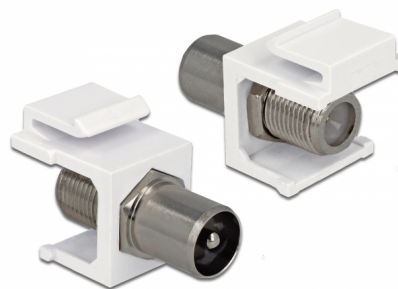

Delock Τραπεζοειδής αρσενική Μονάδα IEC > F θηλυκή λευκό

Περιγραφή

Αυτή η μονάδα της Delock μπορεί να χρησιμοποιηθεί για σύνδεση καλωδίων κεραίας. Με τυποποιημένες διαστάσεις μπορεί να χρησιμοποιηθεί για την εύκολη συμπληρωματική στερέωση σε π.χ. πίνακα ηλεκτρικών συνδέσεων Keystone, πλάκα πρόσοψης ή κουτί στερέωσης επιφάνειας.

Αρ. προϊόντος 86362

EAN: 4043619863624

Χώρα προέλευσης:
Taiwan, Republic of
China

Συσκευασία: Τσαντάκι με
φερμουάρ

Χαρακτηριστικά

- Συνδετήρας:
εξωτερικά: 1 x IEC 60169-2 (coax) αρσενικό
εσωτερικά: 1 x θηλυκός F
- Για θύρες Keystone με 19,2 x 14,9 mm
- Σύνθετη αντίσταση: 75 Ohm
- Μήκος μπροστά από τη ράβδο σύνδεσης: 10,6 χιλ.
- Διαστάσεις (ΜxΠxΥ): 27,8 x 16,3 x 22,3 mm

Περιεχόμενα συσκευασίας

- Μονάδα Keystone

General

Mounting type:	Μονάδα Keystone
----------------	-----------------

Interface

Εξωτερικά:	1 x IEC 60169-2 (coax) αρσενικό
Εσωτερικός:	1 x θηλυκός F

Physical characteristics

Περίβλημα Χρώμα:	λευκό
Μήκος:	27,8 mm
Width:	16,3 mm
Height:	22,3 mm