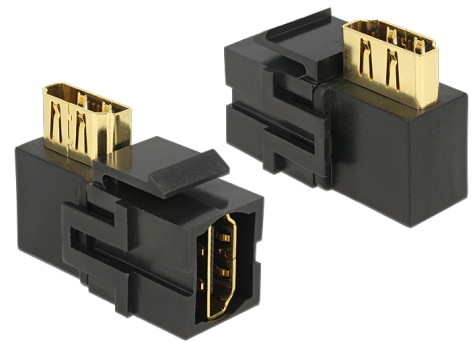

Delock Keystone Modul HDMI Buchse > HDMI Buchse 90° gewinkelt schwarz

Kurzbeschreibung

Dieses Modul von Delock kann z. B. zum Verlängern eines HDMI Kabels verwendet werden. Durch die standardisierten Abmessungen ist es zur einfachen Snap-In Montage in verschiedene Halterungen, wie z. B. Keystone Patchpanel, Dosen oder Gehäuse geeignet.

Artikel-Nr. 86358

EAN: 4043619863587

Ursprungsland: China

Verpackung:
Wiederverschließbare
Tüte

Spezifikation

- Anschlüsse:
extern: 1 x HDMI-A 19 Pin Buchse
intern: 1 x HDMI-A 19 Pin Buchse 90° gewinkelt
- Kontakte goldbeschichtet
- Zum Einbau in Keystone Halterungen mit 19,2 x 14,9 mm
- Farbe: Schwarz
- Maße (LxBxH): 35,8 x 16,8 x 25,3 mm

Packungsinhalt

- Keystone Modul

Abbildungen

Beispiel