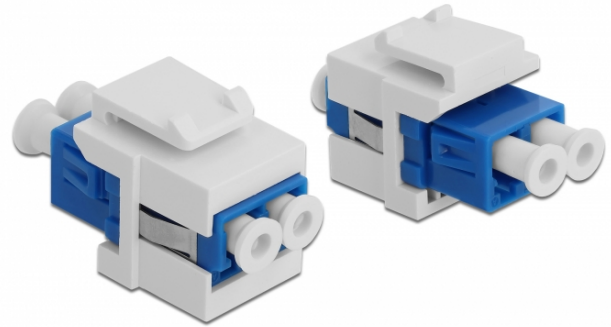

# Delock Keystone-modul LC Duplex hona till LC Duplex hona blå / vit

## Beskrivning

Denna modul från Delock kan användas för att utöka optiska fiberkablar. Tack vare sina standardmått kan den användas för enkel montering som knäpps på plats i t.ex. en Keystone-patchpanel, frontplatta eller extern monteringsbox.

## Specifikationer

- Anslutning:  
1 x LC Duplex hona >  
1 x LC Duplex hona
- Färg: beige
- För singlemodfiber
- Insättningsdämpning • Dammskydd
- För Keystone-portar med 19,2 x 14,9 mm
- Hölje färg: vit
- Mått (LxBxH): ca 29,2 x 16,5 x 21,9 mm

## Bilder

|                          |                |
|--------------------------|----------------|
| General                  |                |
| Mounting type:           | Keystone-modul |
| Interface                |                |
| Kontakt 1:               | 1 x LC Duplex  |
| Kontakt 2:               | 1 x LC Duplex  |
| Physical characteristics |                |
| Hölje färg:              | vit            |
| Längd:                   | 29.2 mm        |
| Width:                   | 16,5 mm        |
| Height:                  | 21.9 mm        |
| Färg:                    | blått          |