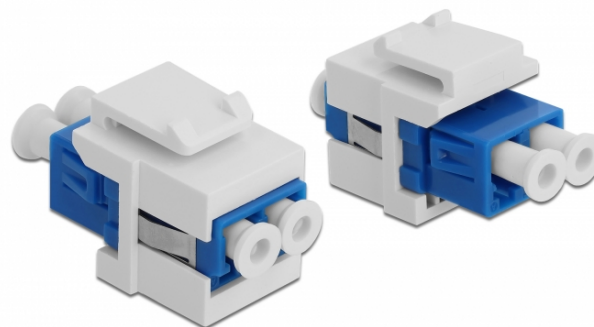

Delock Modul Keystone, LC Duplex mamă la LC Duplex mamă albastru / alb

Descriere scurta

Acest modul de la Delock poate fi folosit pentru extinderea cablurilor de fibră optică. Grație dimensiunilor standard, acesta poate fi folosit pentru montare ușoară prin fixare, de exemplu într-un panou Keystone, pe o placă de suprafață sau într-o casetă montată pe o suprafață.

Specification

- Conectori:
1 x LC Duplex mamă >
1 x LC Duplex mamă
- Culoare: bej
- Pentru fibră multi-mod
- Pierdere introducere • Huse antipraf
- Pentru porturi Keystone de 19,2 x 14,9 mm
- Carcasa uitoare: alb
- Dimensiunii (LxlxÎ): aprox. 29,2 x 16,5 x 21,9 mm

Cerinte de sistem

- Un port tată LC Duplex liber

Pachetul contine

- Modul tip Keystone

Nr. 86357

EAN: 4043619863570

Țara de origine: China

Pachet: • Pungă din plastic cu închidere tip fermoar

Imagini

General	
Mounting type:	Modul tip Keystone
Interface	
Conector 1:	1 x LC Duplex
Conector 2:	1 x LC Duplex
Physical characteristics	
Carcasa uloare:	alb
Lungime:	29.2 mm
Width:	16,5 mm
Height:	21.9 mm
Colour:	albastru