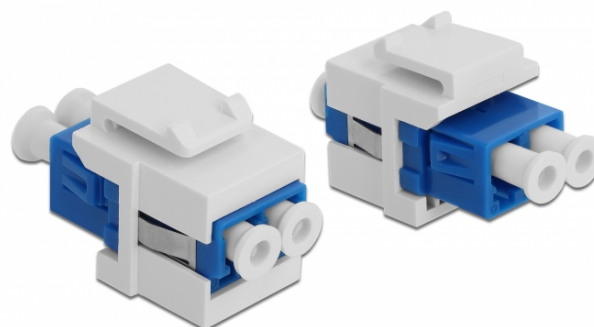

Delock Moduł Keystone LC Duplex żeńskie do LC Duplex żeńskie niebieski / biały

Opis

Ten moduł firmy Delock można używać w celu rozbudowy okablowania światłowodowego. Dzięki ustandaryzowanym wymiarom, może być on używany do łatwego montażu poprzez zatrzasknięcie, np. w patch panelu, na płycie przedniej lub w natynkowej puszcze montażowej.

Specyfikacja

- Złącze:
1 x LC Duplex żeński >
1 x LC Duplex żeński
- Kolor: beżowy
- Dla światłowodów Jednomodowych
- Tłumienność • Osłony przeciwkurzowe
- Dla portów keystone z 19,2 x 14,9 mm
- Obudowa kolor: biały
- Wymiary (DxSxW): ok. 29,2 x 16,5 x 21,9 mm

Wymagania systemowe

- Wolne gniazdo męskie LC Duplex

Zawartość opakowania

- Moduł keystone

Numer artykułu 86357

EAN: 4043619863570

Kraj pochodzenia: China

Opakowanie: • Torba na zamek błyskawiczny

Zdjęcia

General	
Mounting type:	Moduł keystone
Interface	
Złącze 1:	1 x LC Duplex
Złącze 2:	1 x LC Duplex
Physical characteristics	
Obudowa kolor:	biały
Długość:	29.2 mm
Width:	16,5 mm
Height:	21.9 mm
Kolor:	niebieski