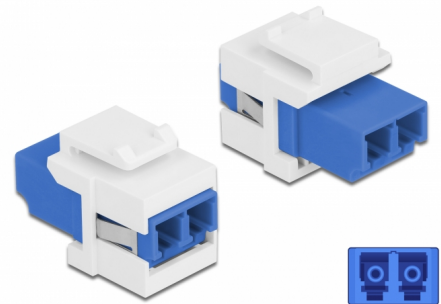

Delock Moduł Keystone LC Duplex żeńskie do LC Duplex żeńskie niebieski / biały

Opis

Ten moduł firmy Delock można używać w celu rozbudowy okablowania światłowodowego. Dzięki ustandaryzowanym wymiarom, może być on używany do łatwego montażu poprzez zatrzaśnięcie, np. w patch panelu, na płycie przedniej lub w natynkowej puszcze montażowej.

Numer artykułu 86357

EAN: 4043619863570

Kraj pochodzenia: China

Opakowanie: Torba na zamek błyskawiczny

Specyfikacja

- Złącze:
 - 1 x LC Duplex żeński >
 - 1 x LC Duplex żeński
- Kolor: beżowy
- Dla światłowodów Jednomodowych
- Tłumienność < 0,2 dB
- Osłony przeciwkurzowe
- Dla portów keystone z 19,2 x 14,9 mm
- Obudowa kolor: biały
- Wymiary (DxSxW): ok. 29,2 x 16,5 x 21,9 mm

Wymagania systemowe

- Wolne gniazdo męskie LC Duplex

Zawartość opakowania

- Moduł keystone

Zdjęcia

General

Mounting type:	Moduł keystone
----------------	----------------

Interface

Złącze 1:	1 x LC Duplex
Złącze 2:	1 x LC Duplex

Physical characteristics

Obudowa kolor:	biały
Długość:	29.2 mm
Width:	16,5 mm
Height:	21,9 mm
Kolor:	niebieski