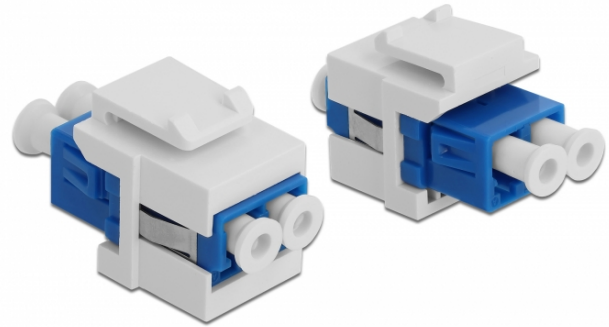

Delock Keystone modul LC Duplex ženski na LC Duplex ženski plava / bijela

Opis

Ovaj Delock modul može se koristiti za produživanje kabela s optičkim vlaknima. Uz standardizirane mjere, može se koristiti za laku ugradnju na primjerice Keystone prednju ploču ili kutiju za površinsko ugrađivanje.

Tehnički podaci

- Priključak:
1 x LC Duplex ženski >
1 x LC Duplex ženski
- Boja: bež
- Jednomodni kabel
- Gubitak na spoju • Zaštita od prašine
- Za Keystone priključke dimenzija 19,2 x 14,9 mm
- Kućište boja: bijela
- Mjere (DxŠxV): oko 29,2 x 16,5 x 21,9 mm

Preduvjeti sustava

- Slobodan LC Duplex muški priključak

Sadržaj pakiranja

- Keystone modul

Predmet br. 86357

EAN: 4043619863570

Zemlja podrijetla: China

Pakiranje: • Plastična vrećica sa zip zatvaračem

Slike

General	
Mounting type:	Keystone modul
Interface	
Priključak 1:	1 x LC Duplex
Priključak 2:	1 x LC Duplex
Physical characteristics	
Kućište boja:	bijela
Duljina:	29.2 mm
Width:	16,5 mm
Height:	21.9 mm
Boja:	plave