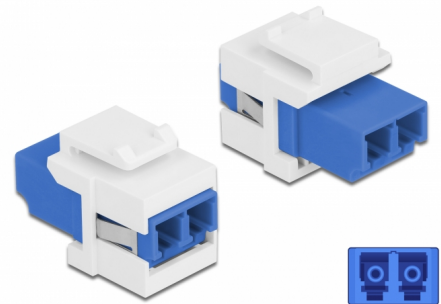

Delock Keystone modul LC Duplex ženski na LC Duplex ženski plava / bijela

Opis

Ovaj Delock modul može se koristiti za produživanje kabela s optičkim vlaknima. Uz standardizirane mjere, može se koristiti za laku ugradnju na primjerice Keystone prednju ploču ili kutiju za površinsko ugrađivanje.

Predmet br. 86357

EAN: 4043619863570

Zemlja podrijetla: China

Pakiranje: Plastična vrećica sa zip zatvaračem

Tehnički podaci

- Priključak:
 - 1 x LC Duplex ženski >
 - 1 x LC Duplex ženski
- Boja: bež
- Jednomodni kabel
- Gubitak na spoju < 0,2 dB
- Zaštita od prašine
- Za Keystone priključke dimenzija 19,2 x 14,9 mm
- Kućište boja: bijela
- Mjere (DxŠxV): oko 29,2 x 16,5 x 21,9 mm

Preduvjeti sustava

- Slobodan LC Duplex muški priključak

Sadržaj pakiranja

- Keystone modul

Slike

General

Mounting type:	Keystone modul
----------------	----------------

Interface

Priključak 1:	1 x LC Duplex
Priključak 2:	1 x LC Duplex

Physical characteristics

Kućište boja:	bijela
Duljina:	29.2 mm
Width:	16,5 mm
Height:	21,9 mm
Boja:	plava