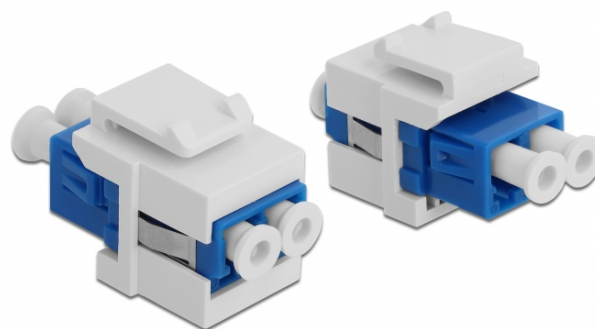

## Delock Modulo Keystone LC Duplex femmina per LC Duplex femmina blu / bianco

### Descrizione

Questo modulo Delock può essere utilizzato per estendere cavi in fibra ottica. Con le sue dimensioni standard, può essere utilizzato per un facile montaggio a incastro, ad esempio in un sezionatore Keystone, un frontalino o una custodia da esterno.

### Specifiche

- Connettori:  
1 x LC Duplex femmina >  
1 x LC Duplex femmina
- Colore: beige
- Per fibra singlemode
- Perdita di inserzione • Coperture contro la polvere
- Per porte keystone con 19,2 x 14,9 mm
- Custodia colore: bianco
- Dimensioni (LxPxA): ca. 29,2 x 16,5 x 21,9 mm

## Physical characteristics

Custodia colore: bianco

Lunghezza: 29.2 mm

Width: 16,5 mm

Height: 21.9 mm

Colour: blu