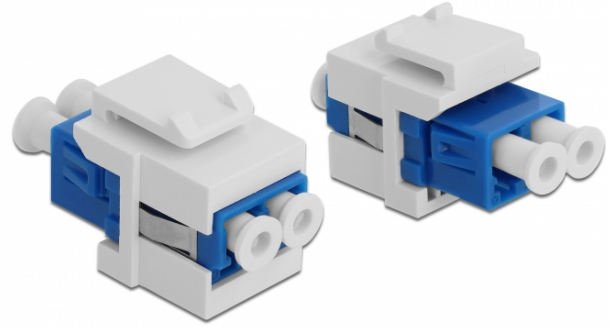

## Delock Μονάδα Keystone με LC Duplex θηλυκό προς LC Duplex θηλυκό μπλε / λευκό

### Περιγραφή

Αυτή η μονάδα από τη Delock μπορεί να χρησιμοποιηθεί για την επέκταση καλωδίων οπτικών ινών. Με τυποποιημένες διαστάσεις μπορεί να χρησιμοποιηθεί για την εύκολη συμπληρωματική στερέωση σε π.χ. πίνακα ηλεκτρικών συνδέσεων Keystone, πλάκα πρόσοψης ή κουτί στερέωσης επιφάνειας.

### Χαρακτηριστικά

- Συνδετήρας:
  - 1 x LC Duplex θηλυκό >
  - 1 x LC Duplex θηλυκό
- Χρώμα: μπλε
- Μονότροπο καλώδιο
- Απώλεια παρεμβολής • Προστατευτικά σκόνης
- Για θύρες Keystone με 19,2 x 14,9 mm
- Περίβλημα Χρώμα: λευκό
- Διαστάσεις (ΜxΠxΥ): περ. 29,2 x 16,5 x 21,9 mm

### Εικόνες

General	
Mounting type:	Μονάδα Keystone
Interface	
Συνδετήρας 1:	1 x LC Duplex
Συνδετήρας 2:	1 x LC Duplex
Physical characteristics	
Περιβλήμα Χρώμα:	λευκό
Μήκος:	29.2 mm
Width:	16,5 mm
Height:	21.9 mm
Χρώμα:	μπλε