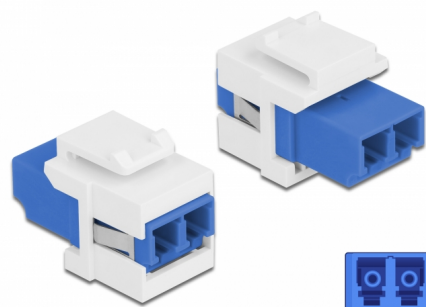

# Delock Μονάδα Keystone με LC Duplex θηλυκό προς LC Duplex θηλυκό μπλε / λευκό

## Περιγραφή

Αυτή η μονάδα από τη Delock μπορεί να χρησιμοποιηθεί για την επέκταση καλωδίων οπτικών ινών. Με τυποποιημένες διαστάσεις μπορεί να χρησιμοποιηθεί για την εύκολη συμπληρωματική στερέωση σε π.χ. πίνακα ηλεκτρικών συνδέσεων Keystone, πλάκα πρόσοψης ή κουτί στερέωσης επιφάνειας.

## Χαρακτηριστικά

- Συνδετήρας:
  - 1 x LC Duplex θηλυκό >
  - 1 x LC Duplex θηλυκό
- Χρώμα: μπλε
- Μονότροπο καλώδιο
- Απώλεια παρεμβολής < 0,2 dB
- Προστατευτικά σκόνης
- Για θύρες Keystone με 19,2 x 14,9 mm
- Περιβλήμα Χρώμα: λευκό
- Διαστάσεις (ΜxΠxΥ): περ. 29,2 x 16,5 x 21,9 mm

## Physical characteristics

Περίβλημα Χρώμα:	λευκό
Μήκος:	29.2 mm
Width:	16,5 mm
Height:	21,9 mm
Χρώμα:	μπλε