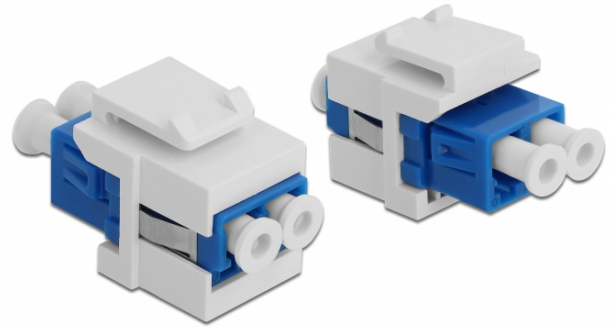

Delock Keystone modul LC Duplex samice na LC Duplex samice modrý / bílá

Popis

Tento modul od Delocku může být použit k prodloužení optických kabelů. Díky jeho normalizovaným rozměrům může být použit pro snadnou montáž např. do Keystone patchpanelové lišty nebo montážní krabice.

Specifikace

- Konektor:
1 x LC Duplex samice >
1 x LC Duplex samice
- Barva: šedá
- Pro Single mód optiku
- Vložený útlum • Prachová záslepka
- Pro porty Keystone s 19,2 x 14,9 mm
- Pouzdro barva: bílá
- Rozměry (DxŠxV): cca. 29,2 x 16,5 x 21,9 mm

Systémové požadavky

- Volný port LC Duplex samec

Obsah balení

- Keystone modul

Číslo produktu 86357

EAN: 4043619863570

Země původu: China

Balení: • Plastová taška se zipem

Příslušenství

| | |
|--------------------------|----------------|
| General | |
| Mounting type: | Keystone modul |
| Interface | |
| Konektor 1: | 1 x LC Duplex |
| Konektor 2: | 1 x LC Duplex |
| Physical characteristics | |
| Pouzdro barva: | bílá |
| Délka: | 29.2 mm |
| Width: | 16,5 mm |
| Height: | 21.9 mm |
| Barva: | modré |