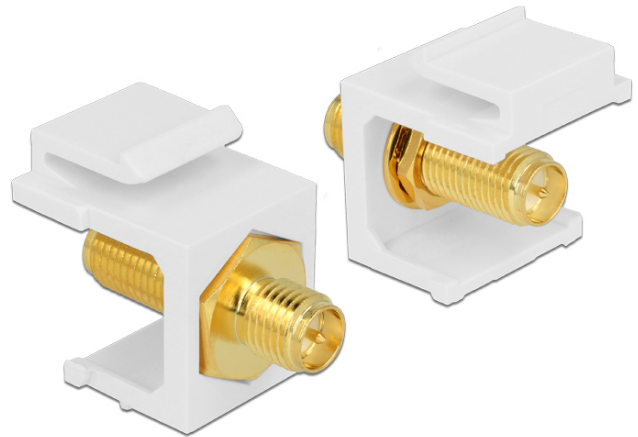

Keystone modul RP-SMA ženski > RP-SMA ženski bijela

Opis

Ovaj modul tvrtke Delock može se koristiti za spajanje kabele antene. Uz standardizirane mjere, može se koristiti za laku ugradnju na primjerice Keystone prednju ploču ili kutiju za površinsko ugrađivanje.

Tehnički podaci

- Priključak:
 - 1 x RP-SMA ženski >
 - 1 x RP-SMA ženski
- Impedancija: 50 ohma
- Za Keystone priključke dimenzija 19,2 x 14,9 mm
- Boja: bijela
- Duljina ispred ploče: oko 7,1 mm
- Mjere (DxŠxV): oko 24,5 x 16,3 x 22,3 mm

Sadržaj pakiranja

- Keystone modul

Predmet br. 86356

EAN: 4043619863563

Zemlja podrijetla: Taiwan, Republic of China

Pakiranje: Plastična vrećica sa zip zatvaračem

General	
Mounting type:	Keystone modul
Interface	
Vanjski:	1 x RP-SMA ženski
Unutarnji:	1 x RP-SMA ženski
Physical characteristics	
Duljina:	24,5 mm
Width:	16,3 mm
Height:	22.3 mm
Boja:	bijela