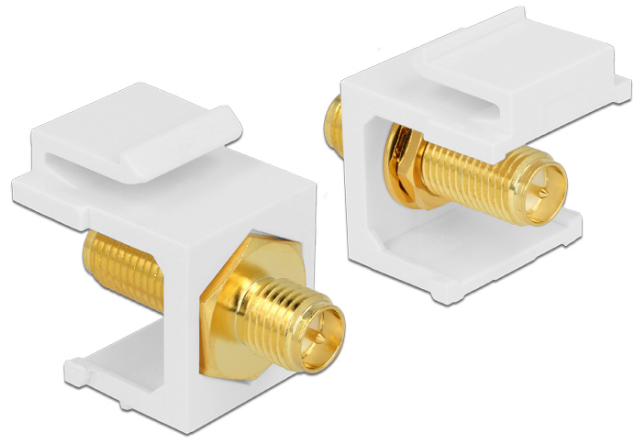

## Μονάδα Keystone RP-SMA θηλυκό > RP-SMA θηλυκό λευκό

### Περιγραφή

Αυτή η μονάδα της Delock μπορεί να χρησιμοποιηθεί για σύνδεση καλωδίων κεραίας. Με τυποποιημένες διαστάσεις μπορεί να χρησιμοποιηθεί για την εύκολη συμπληρωματική στερέωση σε π.χ. πίνακα ηλεκτρικών συνδέσεων Keystone, πλάκα πρόσοψης ή κουτί στερέωσης επιφάνειας.

### Χαρακτηριστικά

- Συνδετήρας:
  - 1 x RP-SMA θηλυκό >
  - 1 x RP-SMA θηλυκό
- Σύνθετη αντίσταση: 50 Ohm
- Για θύρες Keystone με 19,2 x 14,9 mm
- Χρώμα: λευκό
- Μήκος μπροστά από τη ράβδο σύνδεσης: περ. 7,1 χιλ.
- Διαστάσεις (ΜxΠxΥ): περ. 24,5 x 16,3 x 22,3 mm

### Αρ. προϊόντος 86356

EAN: 4043619863563

Χώρα προέλευσης: Taiwan, Republic of China

Συσκευασία: Τσαντάκι με φερμουάρ

General	
Mounting type:	Μονάδα Keystone
Interface	
Εξωτερικά:	1 x RP-SMA θηλυκό
Εσωτερικός:	1 x RP-SMA θηλυκό
Physical characteristics	
Μήκος:	24,5 mm
Width:	16,3 mm
Height:	22.3 mm
Χρώμα:	λευκό