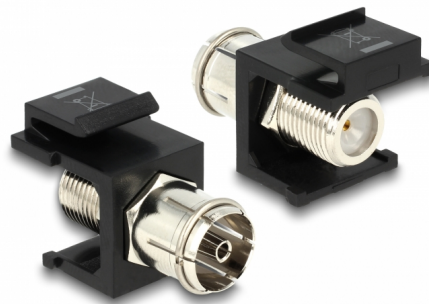

Delock Keystone modul IEC ženski > ženski crno

Opis

Ovaj modul tvrtke Delock može se koristiti za spajanje kabele antene. Uz standardizirane mjere, može se koristiti za laku ugradnju na primjerice Keystone prednju ploču ili kutiju za površinsko ugrađivanje.

Predmet br. 86352

EAN: 4043619863525

Zemlja podrijetla: Taiwan,
Republic of China

Pakiranje: Plastična
vrećica sa zip zatvaračem

Tehnički podaci

- Priključak:
vanjski: 1 x IEC 60169-2 (koaks.) ženski
unutarnji: 1 x F ženski
- Za Keystone priključke dimenzija 19,2 x 14,9 mm
- Mjere (DxŠxV): 27,8 x 22,3 x 16,3 mm
- Duljina ispred ploče: 10,6 mm

Sadržaj pakiranja

- Keystone modul