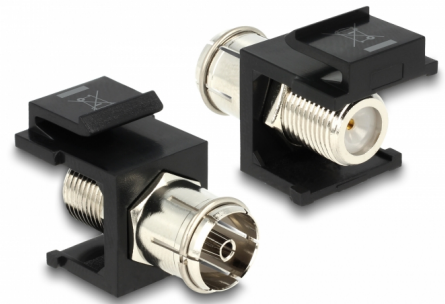

# Delock Τραπεζοειδής θηλυκή Μονάδα IEC > F θηλυκή μαύρο

## Περιγραφή

Αυτή η μονάδα της Delock μπορεί να χρησιμοποιηθεί για σύνδεση καλωδίων κεραίας. Με τυποποιημένες διαστάσεις μπορεί να χρησιμοποιηθεί για την εύκολη συμπληρωματική στερέωση σε π.χ. πίνακα ηλεκτρικών συνδέσεων Keystone, πλάκα πρόσοψης ή κουτί στερέωσης επιφάνειας.

## Χαρακτηριστικά

- Συνδετήρας:  
εξωτερικά: 1 x IEC 60169-2 (coax) θηλυκό  
εσωτερικά: 1 x θηλυκός F
- Για θύρες Keystone με 19,2 x 14,9 mm
- Διαστάσεις (ΜxΠxΥ): 27,8 x 22,3 x 16,3 mm
- Μήκος μπροστά από τη ράβδο σύνδεσης: 10,6 χιλ.