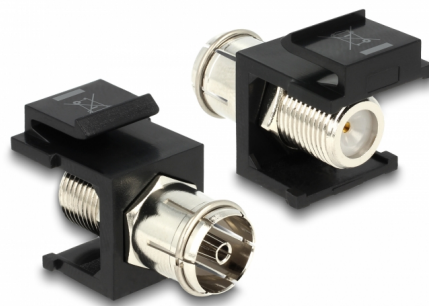

Delock Keystone modul IEC samice > F samice černá

Popis

Tento modul od Delocku může být použit pro připojení anténních kabelů. Díky jeho normalizovaným rozměrům může být použit pro snadnou montáž např. do Keystone patchpanelové lišty nebo montážní krabice.

Číslo produktu 86352

EAN: 4043619863525

Země původu: Taiwan,
Republic of China

Balení: Plastová taška se
zipem

Specifikace

- Konektor:
externí: 1 x IEC 60169-2 (koax) samice
interní: 1 x F samice
- Pro porty Keystone s 19,2 x 14,9 mm
- Rozměry (DxŠxV): 27,8 x 22,3 x 16,3 mm
- Vzdálenost před panelem: 10,6 mm

Obsah balení

- Keystone modul