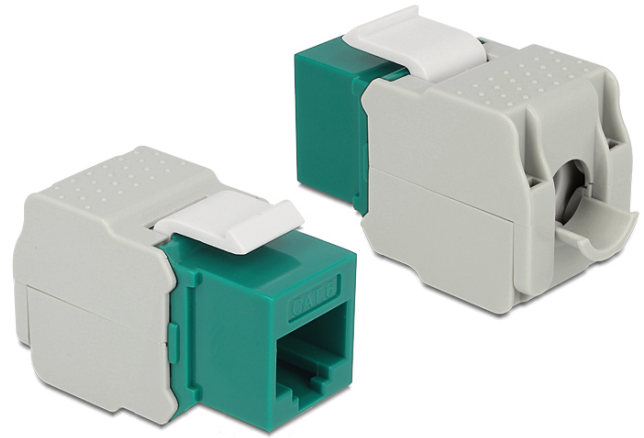

Keystone-modul RJ45-kontakt > LSA Cat.6 UTP grön

Beskrivning

Denna modul från Delock kan användas för att ansluta en nätverkskabel till en RJ45-kontakt. Tack vare sina standardmått kan den användas för enkel montering som knäpps på plats i t.ex. en Keystone-patchpanel, frontplatta eller extern monteringsbox.

Specifikationer

- Anslutning:
extern: 1 x RJ45 hona (8P/8C) >
intern: LSA (krävs inga verktyg)
- Cat.6 specifikation
- Oskärmad (UTP)
- Kompatibel med Cat.6-kraven för ISO/IEC 11801 version 2.2, EN 50173-1:2011 och EN 60603-7-4, samt ANSI/TIA 568-C.2
- För fast eller tvinnad tråd upp till 0,644 mm (22-26 AWG)
- För Keystone-portar med 19,2 x 14,9 mm
- Färg: grön
- Mått (LxBxH): ca. 41,0 x 24,5 x 18,1 mm

Systemkrav

- En ledig RJ45-port hane

Paketets innehåll

- Keystone-modul
- Kabelhanterare
- Buntband

Artikelnummer 86349

EAN: 4043619863495

Ursprungsland: China

Paket: Zippåse