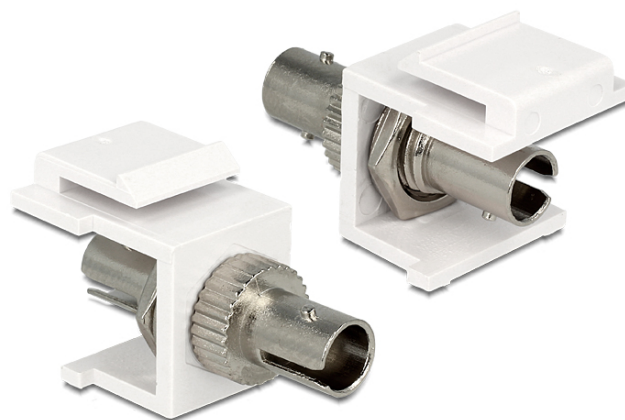

## Delock Modul Keystone, ST Simplex, mamă > ST Simplex, mamă

### Descriere scurta

Acest modul de la Delock poate fi folosit pentru extinderea cablurilor de fibră optică. Grație dimensiunilor standard, acesta poate fi folosit pentru montare ușoară prin fixare, de exemplu într-un panou Keystone, pe o placă de suprafață sau într-o casetă montată pe o suprafață.

### Specification

- Conectori:
  - 1 x mamă ST Simplex >
  - 1 x mamă ST Simplex
- Pentru fibră multi-mod
- Manșon pe bază de bronz-fosfor
- Cu capac de protecție împotriva prafului
- Pentru porturi Keystone de 19,2 x 14,9 mm
- Culoare: alb
- Dimensiunii (LxlxÎ): ca. 31,9 x 17,8 x 22,1 mm

### Pachetul contine

- Modul tip Keystone

Nr. 86348

EAN: 4043619863488

Țara de origine: China

Pachet: • Pungă din plastic cu închidere tip fermoar