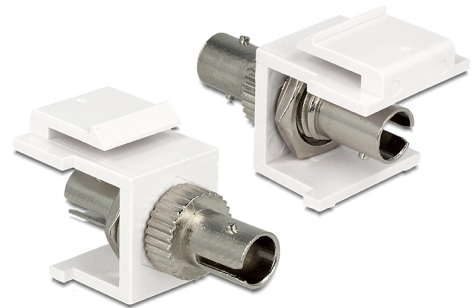

# Delock Moduł Keystone ST Simplex żeńskie > ST Simplex żeńskie biały

## Opis

Ten moduł firmy Delock można używać w celu rozbudowy okablowania światłowodowego. Dzięki ustandaryzowanym wymiarom, może być on używany do łatwego montażu poprzez zatrzaśnięcie, np. w patch panelu, na płycie przedniej lub w natynkowej puszcze montażowej.

## Specyfikacja

- Złącze:
  - 1 x ST Simplex żeński >
  - 1 x ST Simplex żeński
- Dla światłowodów wielomodowych
- Rękaw z fosforobrazu
- Z osłoną przeciwkurzową
- Dla portów keystone z 19,2 x 14,9 mm
- Kolor: biały
- Wymiary (DxSxW): ca. 37,0 x 16,5 x 21,9 mm

## Physical characteristics

Obudowa kolor:	biały
Długość:	37 mm
Width:	16,5 mm
Height:	21,9 mm