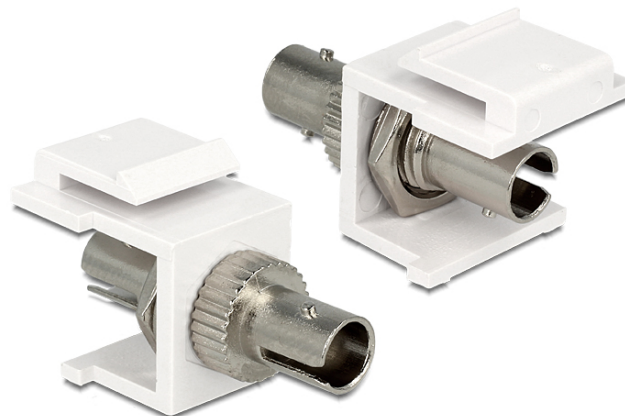

Delock Moduł Keystone ST Simplex żeńskie > ST Simplex żeńskie biały

Opis

Ten moduł firmy Delock można używać w celu rozbudowy okablowania światłowodowego. Dzięki ustandaryzowanym wymiarom, może być on używany do łatwego montażu poprzez zatrzasknięcie, np. w patch panelu, na płycie przedniej lub w natynkowej puszcze montażowej.

Specyfikacja

- Złącze:
1 x ST Simplex żeński >
1 x ST Simplex żeński
- Dla światłowodów wielomodowych
- Rękaw z fosforobrazu
- Z osłoną przeciwkurzową
- Dla portów keystone z 19,2 x 14,9 mm
- Kolor: biały
- Wymiary (DxSxW): ca. 37,0 x 16,5 x 21,9 mm

Wymagania systemowe

- Wolne gniazdo męskie SC

Zawartość opakowania

- Moduł keystone

Numer artykułu 86348

EAN: 4043619863488

Kraj pochodzenia: China

Opakowanie: • Torba na zamek błyskawiczny

Zdjęcia

General	
Mounting type:	Moduł keystone
Interface	
Zewnętrzne:	1 x ST Simplex żeński
Wewnętrzne:	1 x ST Simplex żeński
Physical characteristics	
Obudowa kolor:	biały
Długość:	37 mm
Width:	16,5 mm
Height:	21.9 mm