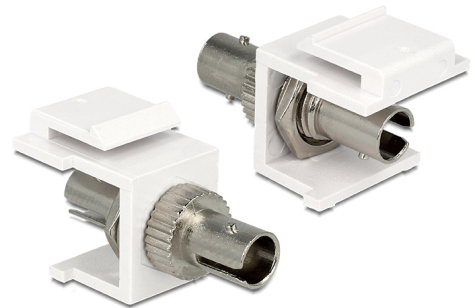

Delock Mofulo Keystone ST Simplex femmina > ST Simplex femmina bianco

Descrizione

Questo modulo Delock può essere utilizzato per estendere cavi in fibra ottica. Con le sue dimensioni standard, può essere utilizzato per un facile montaggio a incastro, ad esempio in un sezionatore Keystone, un frontalino o una custodia da esterno.

Articolo n. 86348

EAN: 4043619863488

Paese di origine: China

Pacchetto: Sacchetto in plastica con cerniera

Specifiche

- Connettori:
 - 1 x ST Simplex femmina >
 - 1 x ST Simplex femmina
- Per fibra a più modalità
- Bronzo fosforoso
- Con coperchio antipolvere
- Per porte keystone con 19,2 x 14,9 mm
- Colore: bianco
- Dimensioni (LxPxA): ca. 37,0 x 16,5 x 21,9 mm

Requisiti di sistema

- Una porta ST femmina libera

Contenuto della confezione

- Modulo keystone

Immagini

General

Mounting type:	Modulo keystone
----------------	-----------------

Interface

External:	1 x ST Simplex femmina
Internal:	1 x ST Simplex femmina

Physical characteristics

Custodia colore:	bianco
Lunghezza:	37 mm
Width:	16,5 mm
Height:	21,9 mm