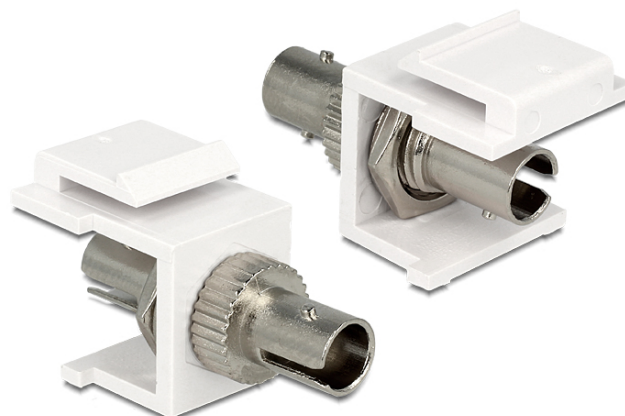

Delock Mofulo Keystone ST Simplex femmina > ST Simplex femmina bianco

Descrizione

Questo modulo Delock può essere utilizzato per estendere cavi in fibra ottica. Con le sue dimensioni standard, può essere utilizzato per un facile montaggio a incastro, ad esempio in un sezionatore Keystone, un frontalino o una custodia da esterno.

Specifiche

- Connettori:
1 x ST Simplex femmina >
1 x ST Simplex femmina
- Per fibra a più modalità
- Bronzo fosforoso
- Con coperchio antipolvere
- Per porte keystone con 19,2 x 14,9 mm
- Colore: bianco
- Dimensioni (LxPxA): ca. 37,0 x 16,5 x 21,9 mm

Requisiti di sistema

- Una porta ST femmina libera

Contenuto della confezione

- Modulo keystone

Articolo n. 86348

EAN: 4043619863488

Paese di origine: China

Pacchetto: • Sacchetto in plastica con cerniera

Immagini

General

Mounting type: Modulo keystone

Interface

External: 1 x ST Simplex femmina

Internal: 1 x ST Simplex femmina

Physical characteristics

Custodia colore: bianco