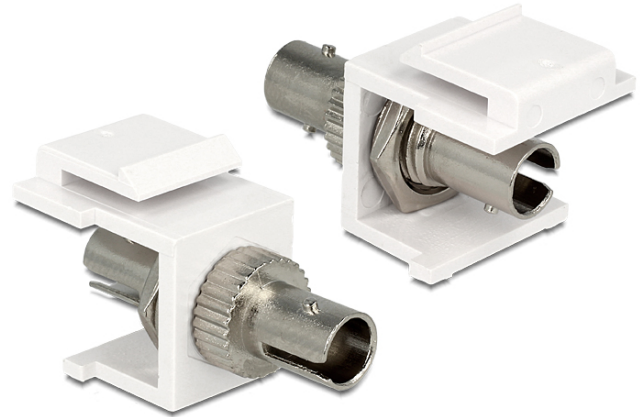

Delock Μονάδα Keystone με ST Simplex θηλυκό > ST Simplex θηλυκό λευκό

Περιγραφή

Αυτή η μονάδα από τη Delock μπορεί να χρησιμοποιηθεί για την επέκταση καλωδίων οπτικών ινών. Με τυποποιημένες διαστάσεις μπορεί να χρησιμοποιηθεί για την εύκολη συμπληρωματική στερέωση σε π.χ. πίνακα ηλεκτρικών συνδέσεων Keystone, πλάκα πρόσοψης ή κουτί στερέωσης επιφάνειας.

Χαρακτηριστικά

- Συνδετήρας:
 - 1 x ST Simplex θηλυκό >
 - 1 x ST Simplex θηλυκό
- Για πολυτροπική ίνα
- Περίβλημα φωσφορούχου χαλκού
- Με κάλυμμα για τη σκόνη
- Για θύρες Keystone με 19,2 x 14,9 mm
- Χρώμα: λευκό
- Διαστάσεις (ΜxΠxΥ): ca. 37,0 x 16,5 x 21,9 mm

Απαιτήσεις συστήματος

- Μια ελεύθερη αρσενική θύρα SC

Περιεχόμενα συσκευασίας

- Μονάδα Keystone

Αρ. προϊόντος 86348

EAN: 4043619863488

Χώρα προέλευσης: China

Συσκευασία: • Τσαντάκι με φερμουάρ

Εικόνες

General	
Mounting type:	Μονάδα Keystone
Interface	
Εξωτερικά:	1 x ST Simplex θηλυκό
Εσωτερικός:	1 x ST Simplex θηλυκό
Physical characteristics	
Περιβλήμα Χρώμα:	λευκό
Μήκος:	37 mm
Width:	16,5 mm
Height:	21.9 mm