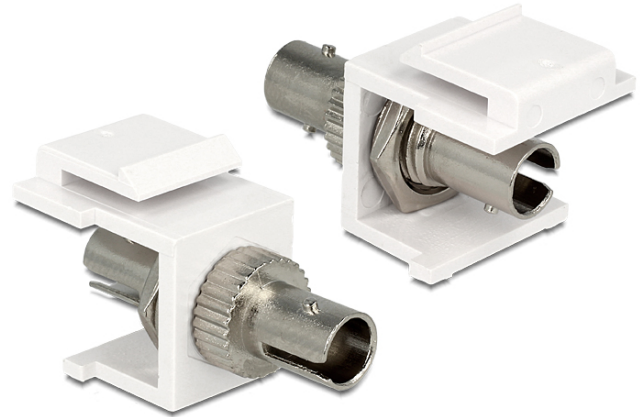

## Delock Keystone modul ST Simplex samice > ST Simplex samice bílá

### Popis

Tento modul od Delocku může být použit k prodloužení optických kabelů. Díky jeho normalizovaným rozměrům může být použit pro snadnou montáž např. do Keystone patchpanelové lišty nebo montážní krabice.

### Specifikace

- Konektor:  
1 x ST Simplex samice >  
1 x ST Simplex samice
- Pro Multimód optiku
- Fosforové bronzové pouzdro
- S prachovou záslepkou
- Pro porty Keystone s 19,2 x 14,9 mm
- Barva: bílá
- Rozměry (DxŠxV): ca. 37,0 x 16,5 x 21,9 mm

### Příslušenství

General	
Mounting type:	Keystone modul
Interface	
Externí:	1 x ST Simplex samice
Interní:	1 x ST Simplex samice
Physical characteristics	
Pouzdro barva:	bílá
Délka:	37 mm
Width:	16,5 mm
Height:	21.9 mm