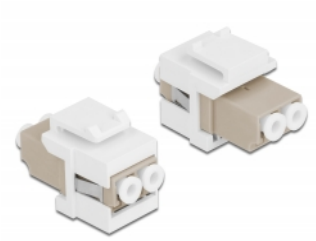

Delock Modulo Keystone LC Duplex femmina per LC Duplex femmina beige / bianco

Descrizione

Questo modulo Delock può essere utilizzato per estendere cavi in fibra ottica. Con le sue dimensioni standard, può essere utilizzato per un facile montaggio a incastro, ad esempio in un sezionatore Keystone, un frontalino o una custodia da esterno.

Articolo n. 86347

EAN: 4043619863471

Paese di origine: China

Pacchetto: Sacchetto in plastica con cerniera

Specifiche

- Connettori:
 - 1 x LC Duplex femmina >
 - 1 x LC Duplex femmina
- Colore: beige
- Per fibra a più modalità
- Perdita di inserzione < 0,3 dB
- Coperture contro la polvere
- Per porte keystone con 19,2 x 14,9 mm
- Custodia colore: bianco
- Dimensioni (LxPxA): ca. 29,2 x 16,5 x 21,9 mm

Requisiti di sistema

- Una porta LC Duplex femmina libera

Contenuto della confezione

- Modulo keystone

Immagini

General

Mounting type:	Modulo keystone
----------------	-----------------

Interface

Connettore 1:	1 x LC Duplex
Connettore 2:	1 x LC Duplex

Physical characteristics

Custodia colore:	bianco
Lunghezza:	29.2 mm
Width:	16,5 mm
Height:	21.9 mm
Colour:	beige