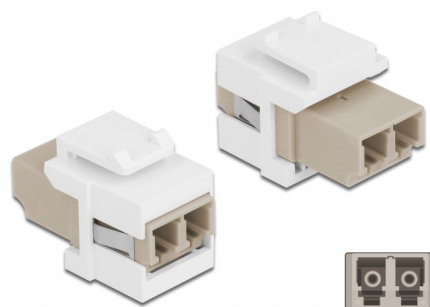

Delock Modulo Keystone LC Duplex femmina per LC Duplex femmina beige / bianco

Descrizione

Questo modulo Delock può essere utilizzato per estendere cavi in fibra ottica. Con le sue dimensioni standard, può essere utilizzato per un facile montaggio a incastro, ad esempio in un sezionatore Keystone, un frontalino o una custodia da esterno.

Articolo n. 86347

EAN: 4043619863471

Paese di origine: China

Pacchetto: Sacchetto in plastica con cerniera

Specifiche

- Connettori:
 - 1 x LC Duplex femmina >
 - 1 x LC Duplex femmina
- Colore: beige
- Per fibra a più modalità
- Perdita di inserzione < 0,3 dB
- Coperture contro la polvere
- Per porte keystone con 19,2 x 14,9 mm
- Custodia colore: bianco
- Dimensioni (LxPxA): ca. 29,2 x 16,5 x 21,9 mm

Requisiti di sistema

- Una porta LC Duplex femmina libera

Contenuto della confezione

- Modulo keystone

Immagini

General

Mounting type:	Modulo keystone
----------------	-----------------

Interface

Connettore 1:	1 x LC Duplex
Connettore 2:	1 x LC Duplex

Physical characteristics

Custodia colore:	bianco
Lunghezza:	29.2 mm
Width:	16,5 mm
Height:	21.9 mm
Colour:	beige