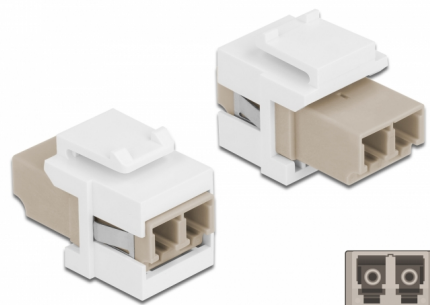

Delock Keystone modul LC Duplex samice na LC Duplex samice šedá / bílá

Popis

Tento modul od Delocku může být použit k prodloužení optických kabelů. Díky jeho normalizovaným rozměrům může být použit pro snadnou montáž např. do Keystone patchpanelové lišty nebo montážní krabice.

Číslo produktu 86347

EAN: 4043619863471

Země původu: China

Balení: Plastová taška se zipem

Specifikace

- Konektor:
 - 1 x LC Duplex samice >
 - 1 x LC Duplex samice
- Barva: šedá
- Pro Multimód optiku
- Vložený útlum < 0,3 dB
- Prachová zásepka
- Pro porty Keystone s 19,2 x 14,9 mm
- Pouzdro barva: bílá
- Rozměry (DxŠxV): cca. 29,2 x 16,5 x 21,9 mm

Systémové požadavky

- Volný port LC Duplex samec

Obsah balení

- Keystone modul

Příslušenství

General

Mounting type:	Keystone modul
----------------	----------------

Interface

Konektor 1:	1 x LC Duplex
Konektor 2:	1 x LC Duplex

Physical characteristics

Pouzdro barva:	bílá
Délka:	29.2 mm
Width:	16,5 mm
Height:	21.9 mm
Barva:	šedá