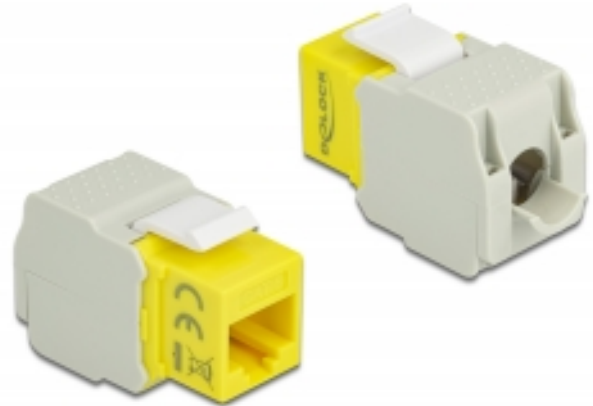

Delock Keystone modul RJ45 utičnica > LSA Cat.6 UTP žuta

Opis

Ovaj Delock modul može se koristiti za spajanje mrežnog kabela na RJ45 utičnicu. Uz standardizirane mjere, može se koristiti za laku ugradnju na primjerice Keystone prednju ploču ili kutiju za površinsko ugrađivanje.

Tehnički podaci

- Priključak:
vanjski: 1 x RJ45 ženski (8P/8C) >
unutarnji: LSA (bez alata)
- Cat.6 tehnički podaci
- Neoklopljen (UTP)
- Usklađen s Cat.6 zahtjevima standarda ISO/IEC 11801 izdanje 2.2, EN 50173-1:2011, EN 60603-7-4 i ANSI/TIA 568-C.2
- Za krutu ili pletenu žicu do 0,644 mm (22 - 26 AWG)
- Za Keystone priključke dimenzija 19,2 x 14,9 mm
- Boja: žuta
- Mjere (DxŠxV): oko 41,0 x 24,5 x 18,1 mm

Preduvjeti sustava

- Slobodan RJ45 muški priključak

Sadržaj pakiranja

- Keystone modul
- Vođenje kabela
- Plastična vezica

Predmet br. 86345

EAN: 4043619863457

Zemlja podrijetla: China

Pakiranje: Plastična vrećica sa zip zatvaračem