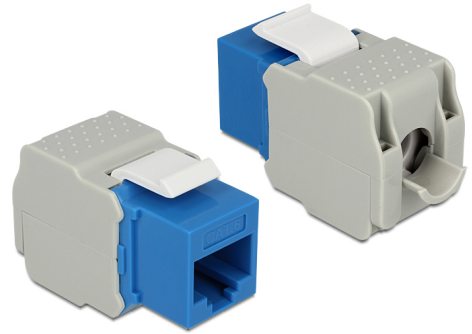

Delock Keystone modul RJ45 utičnica > LSA Cat.6 UTP plava

Opis

Ovaj Delock modul može se koristiti za spajanje mrežnog kabela na RJ45 utičnicu. Uz standardizirane mjere, može se koristiti za laku ugradnju na primjerice Keystone prednju ploču ili kutiju za površinsko ugrađivanje.

Predmet br. 86343

EAN: 4043619863433

Zemlja podrijetla: China

Pakiranje: Plastična vrećica sa zip zatvaračem

Tehnički podaci

- Priključak:
 - vanjski: 1 x RJ45 ženski (8P/8C) >
 - unutarnji: LSA (bez alata)
- Cat.6 tehnički podaci
- Neoklopljen (UTP)
- Usklađen s Cat.6 zahtjevima standarda ISO/IEC 11801 izdanje 2.2, EN 50173-1:2011, EN 60603-7-4 i ANSI/TIA 568-C.2
- Za krutu ili pletenu žicu do 0,644 mm (22 - 26 AWG)
- Za Keystone priključke dimenzija 19,2 x 14,9 mm
- Boja: plava
- Mjere (DxŠxV): oko 41,0 x 24,5 x 18,1 mm

Preduvjeti sustava

- Slobodan RJ45 muški priključak

Sadržaj pakiranja

- Keystone modul
- Vođenje kabela
- Plastična vezica

Slike