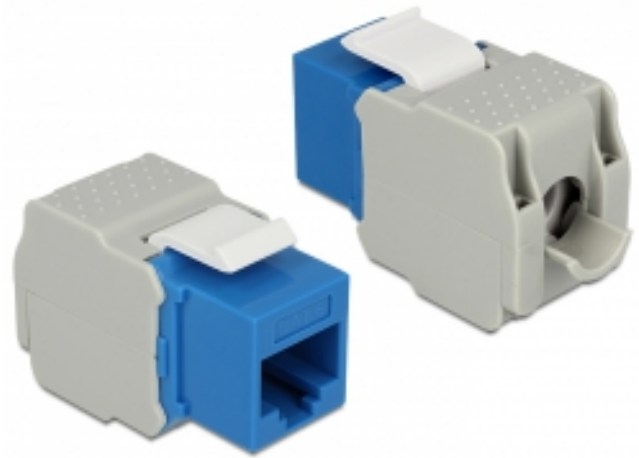

## Delock Μονάδα Keystone με βύσμα RJ45 > LSA Cat.6 UTP μπλε

### Περιγραφή

Αυτή η μονάδα από τη Delock μπορεί να χρησιμοποιηθεί για τη σύνδεση ενός καλωδίου δικτύωσης σε μια υποδοχή RJ45. Με τυποποιημένες διαστάσεις μπορεί να χρησιμοποιηθεί για την εύκολη συμπληρωματική στερέωση σε π.χ. πίνακα ηλεκτρικών συνδέσεων Keystone, πλάκα πρόσοψης ή κουτί στερέωσης επιφάνειας.

### Χαρακτηριστικά

- Συνδετήρας:  
εξωτερικά: 1 x RJ45 θηλυκό (8P/8C) >  
εσωτερικά: LSA (χωρίς εργαλεία)
- Προδιαγραφές Cat.6
- Αθωράκιστο (UTP)
- Συμβατό με τις απαιτήσεις Cat.6 του ISO/IEC 11801 Έκδοση 2.2, EN 50173-1:2011 και EN 60603-7-4, και ANSI/TIA 568-C.2
- Για καλώδια με συμπαγή ή μονόκλωνο αγωγό μήκους έως 0,644 mm (22 - 26 AWG)
- Για θύρες Keystone με 19,2 x 14,9 mm
- Χρώμα: μπλε
- Διαστάσεις (ΜxΠxΥ): περ. 41,0 x 24,5 x 18,1 mm