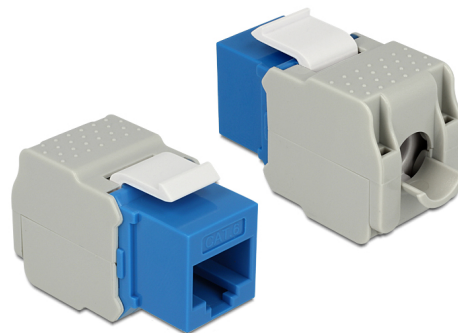

Delock Keystone Modul RJ45 jack > LSA Cat.6 UTP modrý

Popis

Tento modul od Delocku může být použit pro připojení síťového kabelu do RJ45 jack. Díky jeho normalizovaným rozměrům může být použit pro snadnou montáž např. do Keystone patchpanelové lišty nebo montážní krabice.

Číslo produktu 86343

EAN: 4043619863433

Země původu: China

Balení: Plastová taška se zipem

Technické detaily

- Konektor:
externí: 1 x RJ45 samice (8P/8C) >
interní: LSA (bez použití nástrojů)
- Cat.6 specifikace
- Nestíněný (UTP)
- V souladu s požadavky na Cat.6 pro ISO/IEC 11801 Edition 2.2, EN 50173-1:2011 a EN 60603-7-4, a ANSI/TIA 568-C.2
- Pro drát nebo lanko do průřezu 0.644 mm (22 - 26 AWG)
- Pro porty Keystone s 19,2 x 14,9 mm
- Barva: modrý
- Rozměry (DxŠxV): cca. 41,0 x 24,5 x 18,1 mm

Systemové požadavky

- Volný port RJ45 samec

Obsah balení

- Keystone modul
- Organizátor kabelů
- Vázací páska

Příslušenství