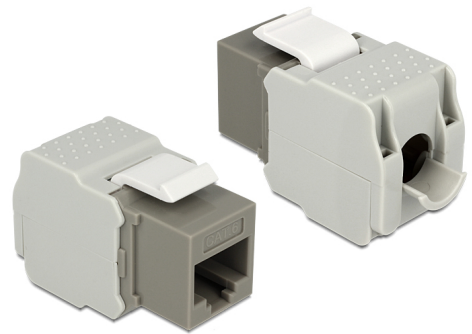

# Delock Keystone-modul RJ45-kontakt > LSA Cat.6 UTP grå

## Beskrivning

Denna modul från Delock kan användas för att ansluta en nätverkskabel till en RJ45-kontakt. Tack vare sina standardmått kan den användas för enkel montering som knäpps på plats i t.ex. en Keystone-patchpanel, frontplatta eller extern monteringsbox.

## Specifikationer

- Anslutning:  
extern: 1 x RJ45 hona (8P/8C) >  
intern: LSA (krävs inga verktyg)
- Cat.6 specifikation
- Oskärmad (UTP)
- Kompatibel med Cat.6-kraven för ISO/IEC 11801 version 2.2, EN 50173-1:2011 och EN 60603-7-4, samt ANSI/TIA 568-C.2
- För fast eller tvinnad tråd upp till 0,644 mm (22-26 AWG)
- För Keystone-portar med 19,2 x 14,9 mm
- Färg: grå
- Mått (LxBxH): ca. 41,0 x 24,5 x 18,1 mm