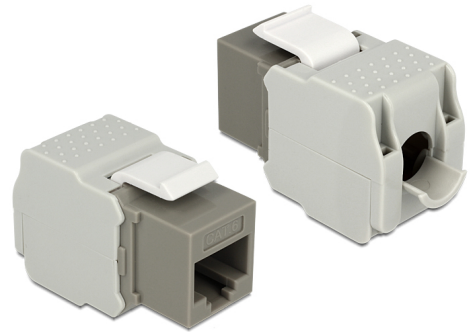

Delock Μονάδα Keystone με βύσμα RJ45 > LSA Cat.6 UTP γκρί

Περιγραφή

Αυτή η μονάδα από τη Delock μπορεί να χρησιμοποιηθεί για τη σύνδεση ενός καλωδίου δικτύωσης σε μια υποδοχή RJ45. Με τυποποιημένες διαστάσεις μπορεί να χρησιμοποιηθεί για την εύκολη συμπληρωματική στερέωση σε π.χ. πίνακα ηλεκτρικών συνδέσεων Keystone, πλάκα πρόσοψης ή κουτί στερέωσης επιφάνειας.

Αρ. προϊόντος 86342

EAN: 4043619863426

Χώρα προέλευσης: China

Συσκευασία: Τσαντάκι με φερμουάρ

Προδιαγραφές

- Συνδετήρας:
 - εξωτερικά: 1 x RJ45 θηλυκό (8P/8C) >
 - εσωτερικά: LSA (χωρίς εργαλεία)
- Προδιαγραφές Cat.6
- Αθωράκιστο (UTP)
- Συμβατό με τις απαιτήσεις Cat.6 του ISO/IEC 11801 Έκδοση 2.2, EN 50173-1:2011 και EN 60603-7-4, και ANSI/TIA 568-C.2
- Για καλώδια με συμπαγή ή μονόκλωνο αγωγό μήκους έως 0,644 mm (22 - 26 AWG)
- Για θύρες Keystone με 19,2 x 14,9 mm
- Χρώμα: γκρί
- Διαστάσεις (ΜxΠxΥ): περ. 41,0 x 24,5 x 18,1 mm

Απαιτήσεις συστήματος

- Μια ελεύθερη αρσενική θύρα RJ45

Περιεχόμενα συσκευασίας

- Μονάδα Keystone
- Διαχειριστής καλωδίων
- Δεματικό

Εικόνες