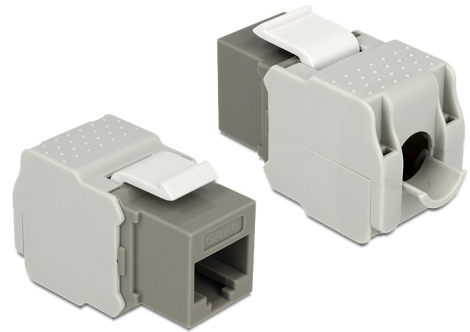

Delock Μονάδα Keystone με βύσμα RJ45 > LSA Cat.6 UTP γκρί

Περιγραφή

Αυτή η μονάδα από τη Delock μπορεί να χρησιμοποιηθεί για τη σύνδεση ενός καλωδίου δικτύωσης σε μια υποδοχή RJ45. Με τυποποιημένες διαστάσεις μπορεί να χρησιμοποιηθεί για την εύκολη συμπληρωματική στερέωση σε π.χ. πίνακα ηλεκτρικών συνδέσεων Keystone, πλάκα πρόσοψης ή κουτί στερέωσης επιφάνειας.

Αρ. προϊόντος 86342

EAN: 4043619863426

Χώρα προέλευσης: China

Συσκευασία: Τσαντάκι με φερμουάρ

Χαρακτηριστικά

- Συνδετήρας:
 - εξωτερικά: 1 x RJ45 θηλυκό (8P/8C) >
 - εσωτερικά: LSA (χωρίς εργαλεία)
- Προδιαγραφές Cat.6
- Αθωράκιστο (UTP)
- Συμβατό με τις απαιτήσεις Cat.6 του ISO/IEC 11801 Έκδοση 2.2, EN 50173-1:2011 και EN 60603-7-4, και ANSI/TIA 568-C.2
- Για καλώδια με συμπαγή ή μονόκλωνο αγωγό μήκους έως 0,644 mm (22 - 26 AWG)
- Για θύρες Keystone με 19,2 x 14,9 mm
- Χρώμα: γκρί
- Διαστάσεις (ΜxΠxΥ): περ. 41,0 x 24,5 x 18,1 mm

Απαιτήσεις συστήματος

- Μια ελεύθερη αρσενική θύρα RJ45

Περιεχόμενα συσκευασίας

- Μονάδα Keystone
- Διαχειριστής καλωδίων
- Δεματικό

Εικόνες