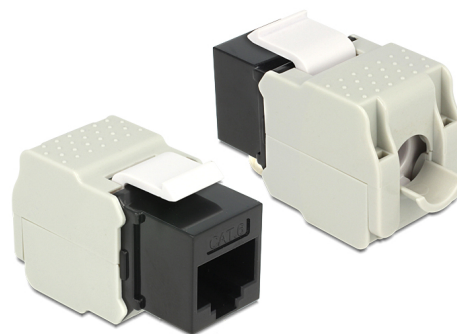

Delock Keystone modul RJ45 utičnica > LSA Cat.6 UTP crni

Opis

Ovaj Delock modul može se koristiti za spajanje mrežnog kabela na RJ45 utičnicu. Uz standardizirane mjere, može se koristiti za laku ugradnju na primjerice Keystone prednju ploču ili kutiju za površinsko ugrađivanje.

Predmet br. 86340

EAN: 4043619863402

Zemlja podrijetla: China

Pakiranje: Plastična vrećica sa zip zatvaračem

Tehnički podaci

- Priključak:
 - vanjski: 1 x RJ45 ženski (8P/8C) >
 - unutarnji: LSA (bez alata)
- Cat.6 tehnički podaci
- Neoklopljen (UTP)
- Usklađen s Cat.6 zahtjevima standarda ISO/IEC 11801 izdanje 2.2, EN 50173-1:2011, EN 60603-7-4 i ANSI/TIA 568-C.2
- Za krutu ili pletenu žicu do 0,644 mm (22 - 26 AWG)
- Za Keystone priključke dimenzija 19,2 x 14,9 mm
- Boja: crno
- Mjere (DxŠxV): oko 41,0 x 24,5 x 18,1 mm

Preduvjeti sustava

- Slobodan RJ45 muški priključak

Sadržaj pakiranja

- Keystone modul
- Vođenje kabela
- Plastična vezica

Slike