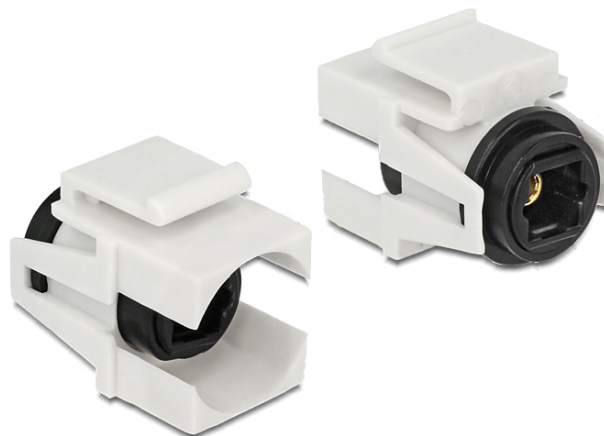

# Delock Modul Keystone cu mufă TOSLINK mamă > TOSLINK mamă alb

## Descriere scurta

Acest modul de la Delock poate fi folosit pentru a extinde, de exemplu, un cablu TOSLINK. Grație dimensiunilor standard, acesta poate fi folosit pentru montare ușoară prin fixare, de exemplu într-un panou Keystone, pe o placă de suprafață sau într-o casetă montată pe o suprafață. Cablul scurt și orientat în unghi are o adâncime de montare redusă și permite instalarea compactă în locuri greu de accesat din interiorul echipamentului sau al conductelor de cabluri.

## Specification

- Conectori:  
1 x TOSLINK mamă S/PDIF >  
1 x TOSLINK mamă S/PDIF
- Pentru porturi Keystone de 19,2 x 14,9 mm
- Dimensiunii (LxlxI): aprox. 25,3 x 21,0 x 16,6 mm

## Pachetul contine

- Modul tip Keystone