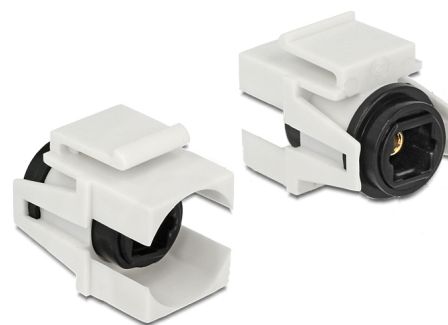

Delock Keystone modul TOSLINK ženski > TOSLINK ženski bijela

Opis

Ovaj Delock modul može se koristiti za produživanje primjerice TOSLINK kabela. Uz standardizirane mjere, može se koristiti za laku ugradnju na primjerice Keystone prednju ploču ili kutiju za površinsko ugrađivanje. Kratki kutni kabel ima malu dubinu ugradnje i omogućuje ugradnju koja štedi prostor na teško dostupnim mjestima u opremi ili kanalicama.

Predmet br. 86337

EAN: 4043619863372

Zemlja podrijetla: China

Pakiranje: Plastična vrećica sa zip zatvaračem

Tehnički podaci

- Priključak:
 - 1 x TOSLINK ženski S/PDIF >
 - 1 x TOSLINK ženski S/PDIF
- Za Keystone priključke dimenzija 19,2 x 14,9 mm
- Mjere (DxŠxV): oko 25,3 x 21,0 x 16,6 mm