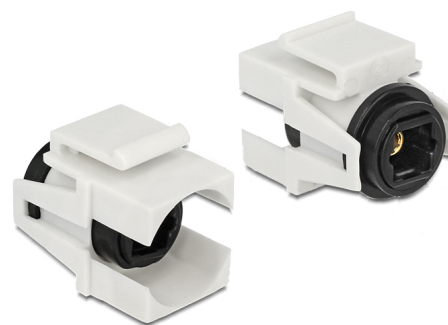

Delock Modulo Keystone TOSLINK femmina > TOSLINK femmina bianco

Descrizione

Questo modulo Delock può essere utilizzato per estendere, ad esempio, un cavo TOSLINK. Con le sue dimensioni standard, può essere utilizzato per un facile montaggio a incastro, ad esempio in un sezionatore Keystone, un frontalino o una custodia da esterno. Il cavo corto ad angolo ha una piccola profondità di montaggio e consente un'installazione salvaspazio in luoghi difficili da raggiungere in apparecchiature o in canaline.

Articolo n. 86337

EAN: 4043619863372

Paese di origine: China

Pacchetto: Sacchetto in plastica con cerniera

Specifiche

- Connettori:
 - 1 x TOSLINK femmina S/PDIF >
 - 1 x TOSLINK femmina S/PDIF
- Per porte keystone con 19,2 x 14,9 mm
- Dimensioni (LxPxA): ca. 25,3 x 21,0 x 16,6 mm